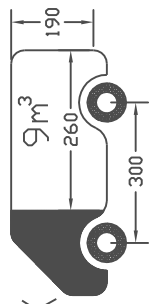

# IVECO Daily City Truck

250x173cm.

									
6x	18x	6x	6x	6x	6x	6x	6x	6x	6x
M8	M8x20	M6x45	M6 3xD	M6	M6	M6	M6	M6	M6
									
6x	6x	6x	6x	12x	6x	6x	6x	6x	6x
M8x20	M8	M6	M6	M6	M6	M6	M6	M6	M6
									
6x	6x	6x	6x	12x	6x	6x	6x	6x	6x
M6	M6	M6	M6	M6	M6	M6	M6	M6	M6
									
6x	2x	6x	6x	6x	6x	6x	6x	6x	6x
M6	M6	M6	M6	M6	M6	M6	M6	M6	M6