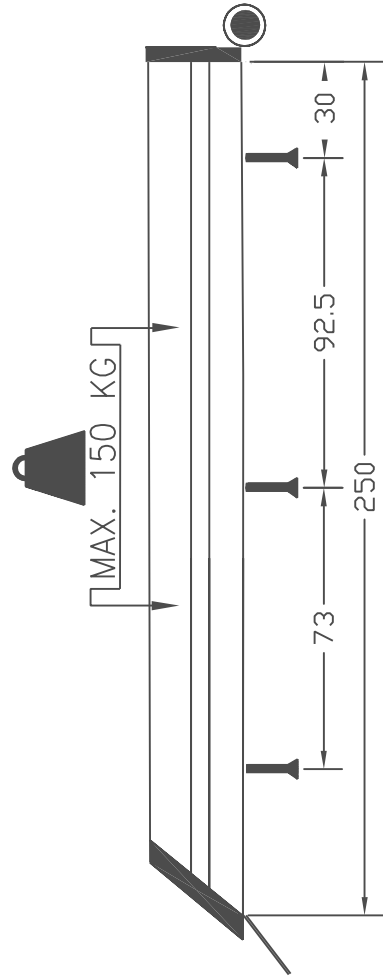

KING PING

www.king-ping.com
info@king-ping.com