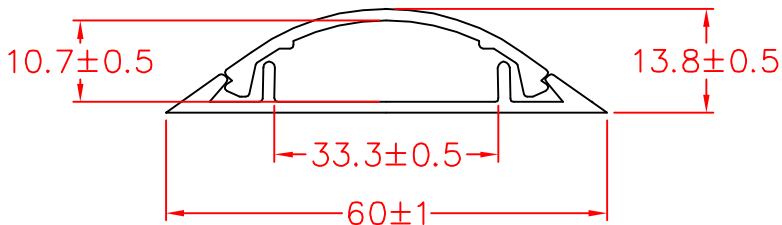

RDA-60

Conrad Best.-Nr. 1593128

Length 1000 ± 10