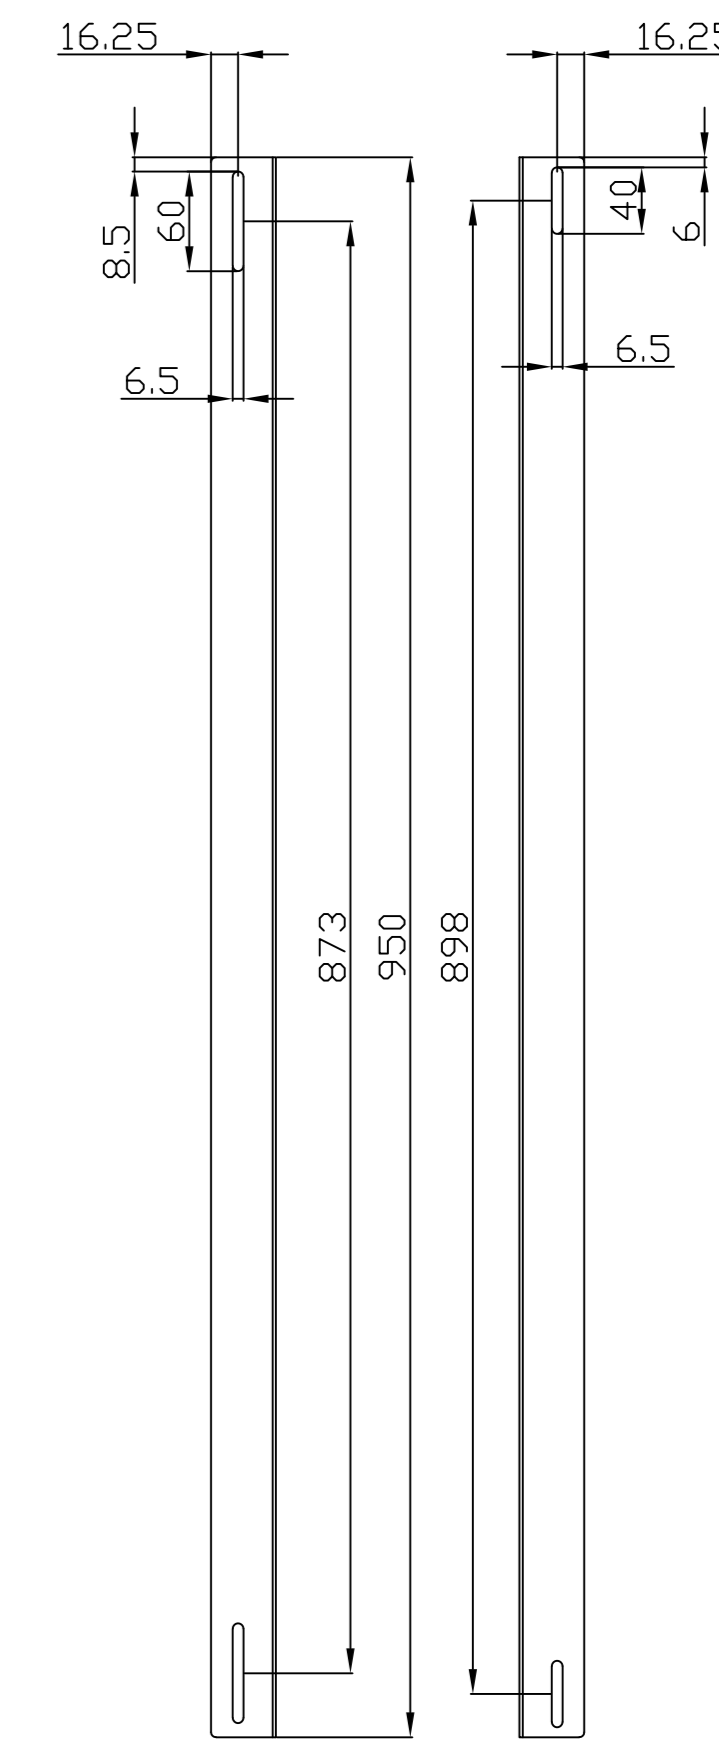

ALL-S0002200