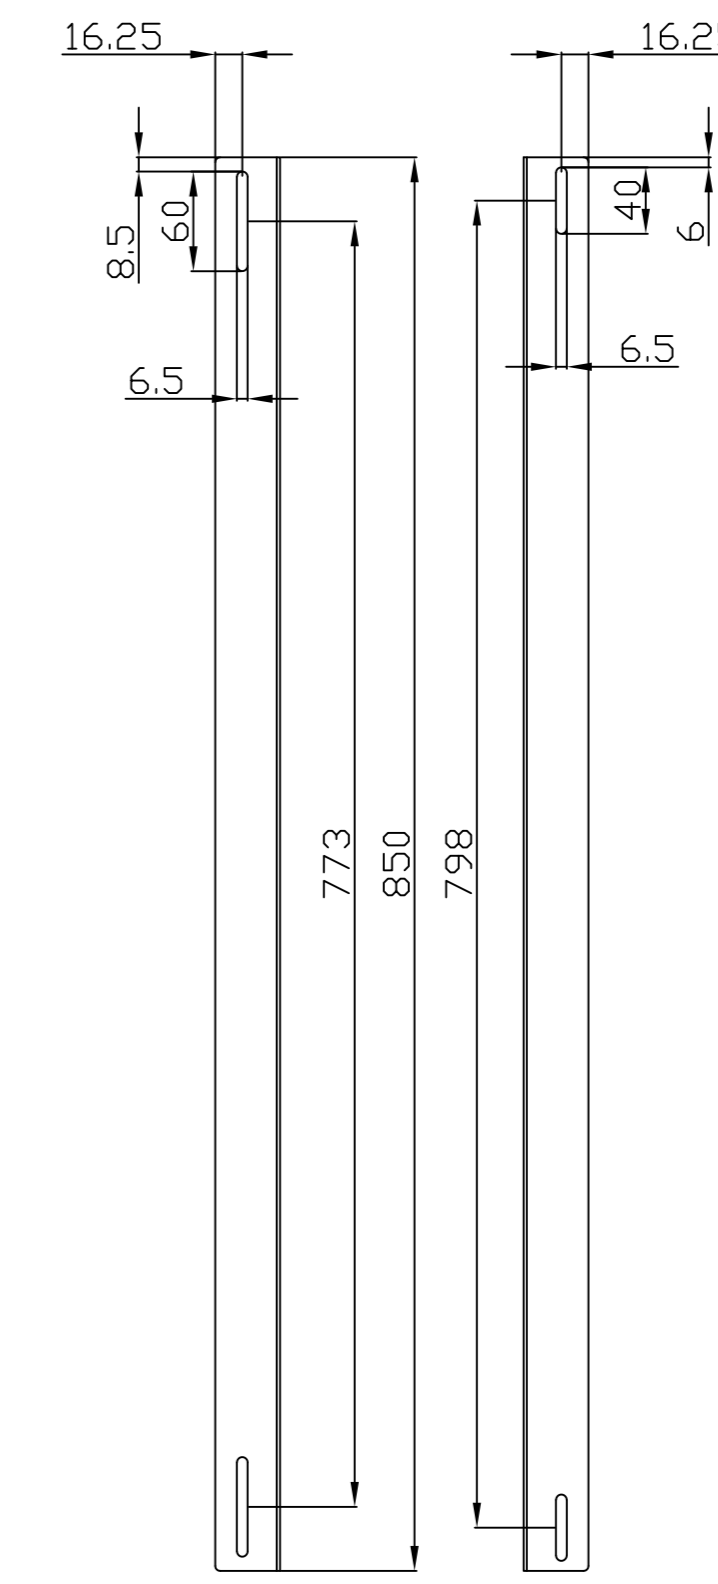

Model	Abmessungen W*D*H(mm)	Farbe
ALL-S0002014	490*420	Lichtgrau
ALL-S0002015	490*420	Schwarz

Bürstenleiste

Farbe:

ähnlich RAL9005 (Schwarz), ähnlich RAL7035 (Lichtgrau)

ähnlich RAL9005	ähnlich RAL7035
	

Merkmale:

Kabelführungsplatte

Merkmale:

- Horizontale Montage, passend für alle 19" Gehäuse
- Material: SPCC

Farbe:

ähnlich RAL9005 (Schwarz), ähnlich RAL7035 (Lichtgrau)

ähnlich RAL9005	ähnlich RAL7035
	

Model	Größe W*D*H(mm)	Farbe
ALL-S0002031	483*42	Grau
ALL-S0002032	483*88	Schwarz

L-Schiene

Artikelnr	Herstellernummer	Farbe	A	B	C	D	E	F
106887	ALL-S0002110	Lichtgrau	350	50	233	9	6	23
106895	ALL-S0002111	Lichtgrau	552	50	435	9	6	23
106896	ALL-S0002112	Lichtgrau	651	50	533	9	6	23
106897	ALL-S0002113	Lichtgrau	750	50	633	9	6	23
106898	ALL-S0002114	Lichtgrau	850	60	715	9	6	23
103442	ALL-S0002016	Lichtgrau	275	39	185	6	6	23
103443	ALL-S0002017	Schwarz	275	39	185	6	6	23
104300	ALL-S0002055	Lichtgrau	325	39	235	6	6	23
104301	ALL-S0002056	Schwarz	325	39	235	6	6	23
103444	ALL-S0002018	Lichtgrau	423	50	305	9	9	23
103445	ALL-S0002019	Schwarz	423	50	305	9	9	23

alle Maßeinheiten in mm

ALL-S0002016
ALL-S0002017

ALL-S0002055
ALL-S0002056

ALL-S0002018
ALL-S0002019

ALL-S0002110

ALL-S0002111

ALL-S0002112

ALL-S0002113