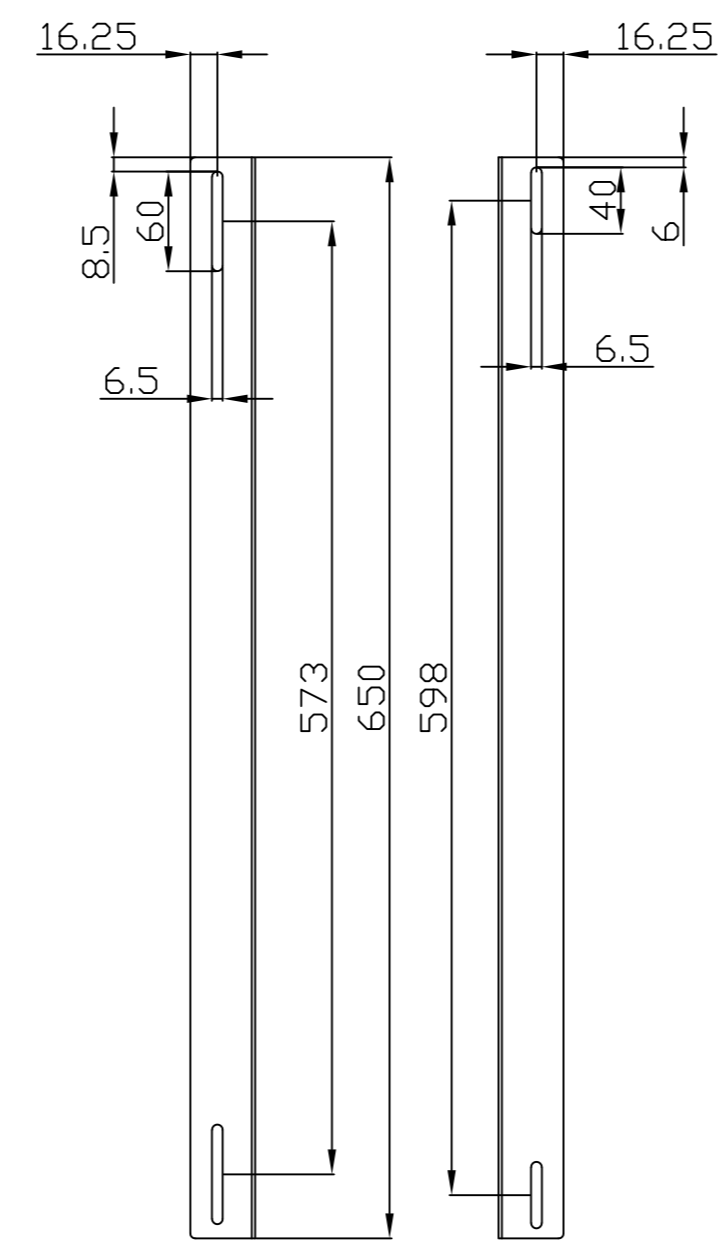

Model	Abmessungen W*D*H(mm)	Farbe
ALL-S0002014	490*420	Lichtgrau
ALL-S0002015	490*420	Schwarz

Bürstenleiste

Farbe:

ähnlich RAL9005 (Schwarz), ähnlich RAL7035 (Lichtgrau)

ähnlich RAL9005	ähnlich RAL7035
	

Merkmale:

Kabelführungsplatte

Merkmale:

- Horizontale Montage, passend für alle 19" Gehäuse
- Material: SPCC

Farbe:

ähnlich RAL9005 (Schwarz), ähnlich RAL7035 (Lichtgrau)

ähnlich RAL9005	ähnlich RAL7035
	

Model	Größe W*D*H(mm)	Farbe
ALL-S0002031	483*42	Grau
ALL-S0002032	483*88	Schwarz

L-Schiene

Artikelnr	Herstellernummer	Farbe	A	B	C	D	E	F
106887	ALL-S0002110	Lichtgrau	350	50	233	9	6	23
106895	ALL-S0002111	Lichtgrau	552	50	435	9	6	23
106896	ALL-S0002112	Lichtgrau	651	50	533	9	6	23
106897	ALL-S0002113	Lichtgrau	750	50	633	9	6	23
106898	ALL-S0002114	Lichtgrau	850	60	715	9	6	23
103442	ALL-S0002016	Lichtgrau	275	39	185	6	6	23
103443	ALL-S0002017	Schwarz	275	39	185	6	6	23
104300	ALL-S0002055	Lichtgrau	325	39	235	6	6	23
104301	ALL-S0002056	Schwarz	325	39	235	6	6	23
103444	ALL-S0002018	Lichtgrau	423	50	305	9	9	23
103445	ALL-S0002019	Schwarz	423	50	305	9	9	23

alle Maßeinheiten in mm

ALL-S0002016
ALL-S0002017

ALL-S0002055
ALL-S0002056

ALL-S0002018
ALL-S0002019

ALL-S0002110

ALL-S0002111

ALL-S0002112

ALL-S0002113