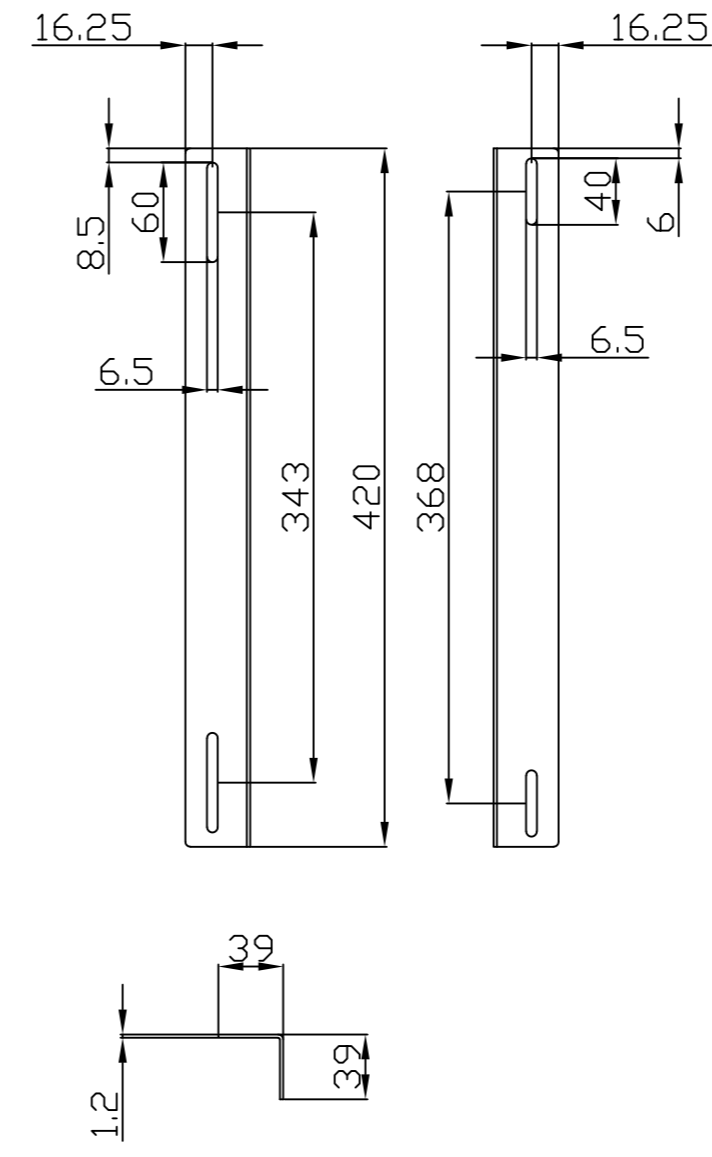

Model	Abmessungen W*D*H(mm)	Farbe
ALL-S0002014	490*420	Lichtgrau
ALL-S0002015	490*420	Schwarz

Bürstenleiste

Farbe:

ähnlich RAL9005 (Schwarz), ähnlich RAL7035 (Lichtgrau)

ähnlich RAL9005	ähnlich RAL7035
	

Merkmale:

Kabelführungsplatte

Merkmale:

- Horizontale Montage, passend für alle 19" Gehäuse
- Material: SPCC

Farbe:

ähnlich RAL9005 (Schwarz), ähnlich RAL7035 (Lichtgrau)

ähnlich RAL9005	ähnlich RAL7035
	

Model	Größe W*D*H(mm)	Farbe
ALL-S0002031	483*42	Grau
ALL-S0002032	483*88	Schwarz

L-Schiene

Artikelnr	Herstellernummer	Farbe	A	B	C	D	E	F
106887	ALL-S0002110	Lichtgrau	350	50	233	9	6	23
106895	ALL-S0002111	Lichtgrau	552	50	435	9	6	23
106896	ALL-S0002112	Lichtgrau	651	50	533	9	6	23
106897	ALL-S0002113	Lichtgrau	750	50	633	9	6	23
106898	ALL-S0002114	Lichtgrau	850	60	715	9	6	23
103442	ALL-S0002016	Lichtgrau	275	39	185	6	6	23
103443	ALL-S0002017	Schwarz	275	39	185	6	6	23
104300	ALL-S0002055	Lichtgrau	325	39	235	6	6	23
104301	ALL-S0002056	Schwarz	325	39	235	6	6	23
103444	ALL-S0002018	Lichtgrau	423	50	305	9	9	23
103445	ALL-S0002019	Schwarz	423	50	305	9	9	23

alle Maßeinheiten in mm

ALL-S0002016
ALL-S0002017

ALL-S0002055
ALL-S0002056

ALL-S0002018
ALL-S0002019

ALL-S0002110

ALL-S0002111

ALL-S0002112

ALL-S0002113