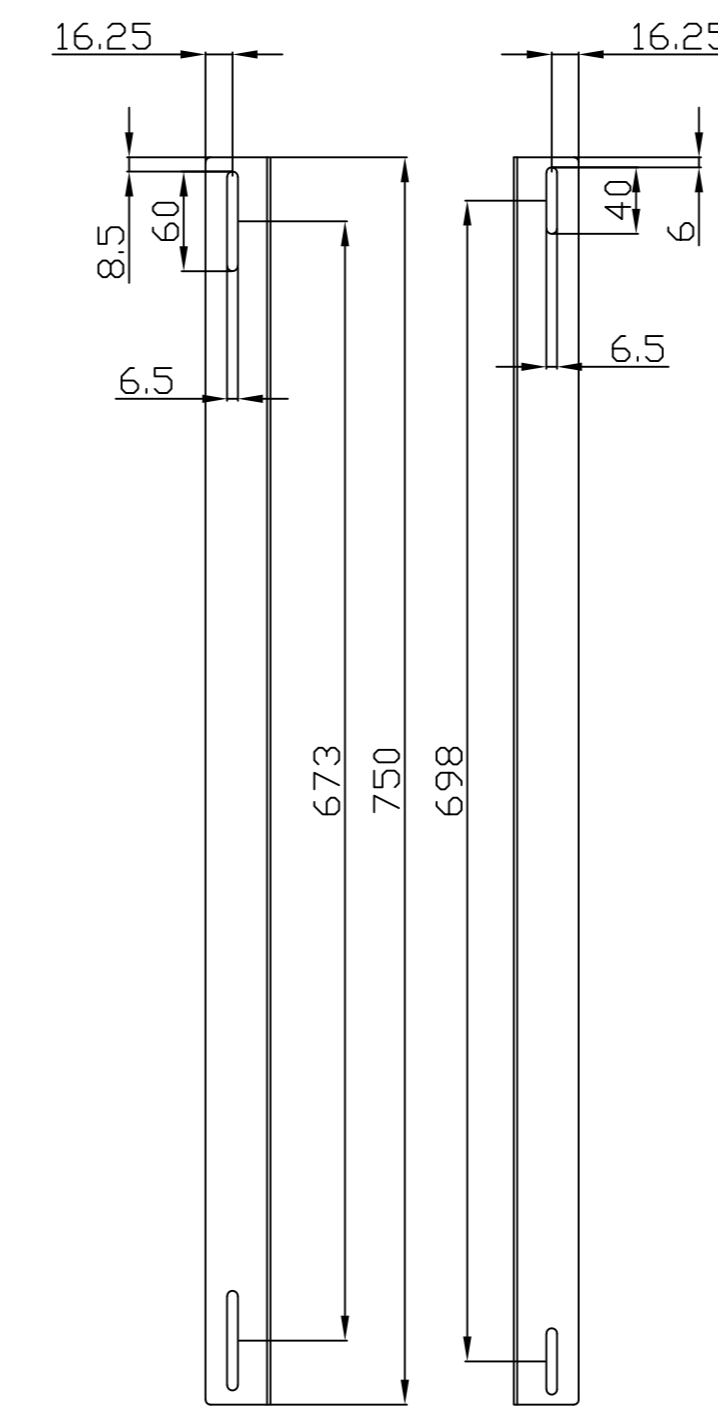

Model	Abmessungen W*D*H(mm)	Farbe
ALL-S0002014	490*420	Lichtgrau
ALL-S0002015	490*420	Schwarz

Bürstenleiste

Farbe:

ähnlich RAL9005 (Schwarz), ähnlich RAL7035 (Lichtgrau)

ähnlich RAL9005	ähnlich RAL7035
	

Merkmale:

Kabelführungsplatte

Merkmale:

- Horizontale Montage, passend für alle 19" Gehäuse
- Material: SPCC

Farbe:

ähnlich RAL9005 (Schwarz), ähnlich RAL7035 (Lichtgrau)

ähnlich RAL9005	ähnlich RAL7035
	

Model	Größe W*D*H(mm)	Farbe
ALL-S0002031	483*42	Grau
ALL-S0002032	483*88	Schwarz

L-Schiene

Artikelnr	Herstellernummer	Farbe	A	B	C	D	E	F
106887	ALL-S0002110	Lichtgrau	350	50	233	9	6	23
106895	ALL-S0002111	Lichtgrau	552	50	435	9	6	23
106896	ALL-S0002112	Lichtgrau	651	50	533	9	6	23
106897	ALL-S0002113	Lichtgrau	750	50	633	9	6	23
106898	ALL-S0002114	Lichtgrau	850	60	715	9	6	23
103442	ALL-S0002016	Lichtgrau	275	39	185	6	6	23
103443	ALL-S0002017	Schwarz	275	39	185	6	6	23
104300	ALL-S0002055	Lichtgrau	325	39	235	6	6	23
104301	ALL-S0002056	Schwarz	325	39	235	6	6	23
103444	ALL-S0002018	Lichtgrau	423	50	305	9	9	23
103445	ALL-S0002019	Schwarz	423	50	305	9	9	23

alle Maßeinheiten in mm

ALL-S0002016
ALL-S0002017

ALL-S0002055
ALL-S0002056

ALL-S0002018
ALL-S0002019

ALL-S0002110

ALL-S0002111

ALL-S0002112

ALL-S0002113