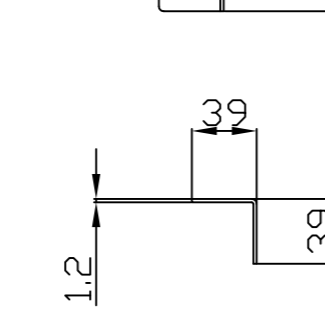

ALL-S0002018
ALL-S0002019