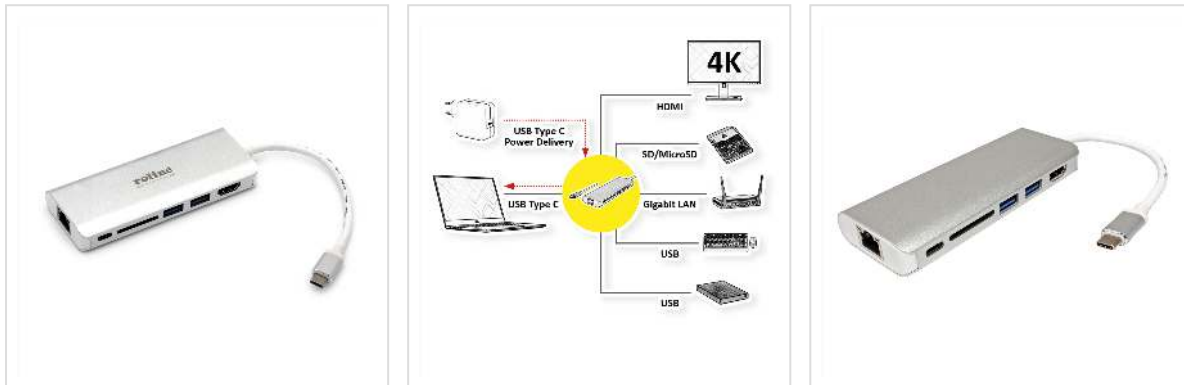

ROLINE Dockingstation USB Type C, HDMI 4K, USB 3.0 / USB 3.2 Gen 1, SD/MicroSD, Gigabit Ethernet

Art.nr.	12.02.1037
Fabrikant	ROLINE
Art.nr. fabrikant	12.02.1037
EAN (een stuk)	7611990134656

roline
Designed for Professionals

Het Docking Station met USB Type C poort is geschikt voor Macbook, Ultrabook of Notebook/Laptop en biedt een snelle en gemakkelijke aansluiting op de randapparatuur op de werkplek die u dagelijks gebruikt, inclusief een HDMI poort die u een maximale resolutie geeft tot 3840x2160 @60Hz ingeschakeld! Het biedt ook aansluitingen voor USB 3.0 / USB 3.2 Gen 1 (2 poorten), USB Type C PD (Power Delivery) en Gigabit Ethernet, evenals een SD/MicroSD kaartlezer.

- Plug & Play
- Aluminium behuizing
- Klein, compact ontwerp
- Systemvereisten: Windows 7/8/10 of MacOS X10.2 en hoger

Aansluiting op het apparaat:

- 1x USB 3.1 / USB 3.2 Gen 2 Type C Male

Aansluiting voor randapparatuur:

- 1x HDMI video uitgang: spiegel of breid uw scherm uit naar een tv, monitor of projector.
- 2x USB 3.0 / USB 3.2 Gen 1 poorten (gegevensoverdrachtsnelheid tot 5Gbit / s), bijv. voor het aansluiten van een bedraad toetsenbord / muis, USB HDD / SSD, enz.
- 1x SD/TF kaartlezer
- 1x USB Type C BU, PD (Power Delivery) + data
- 1x RJ45 voor Gigabit Ethernet