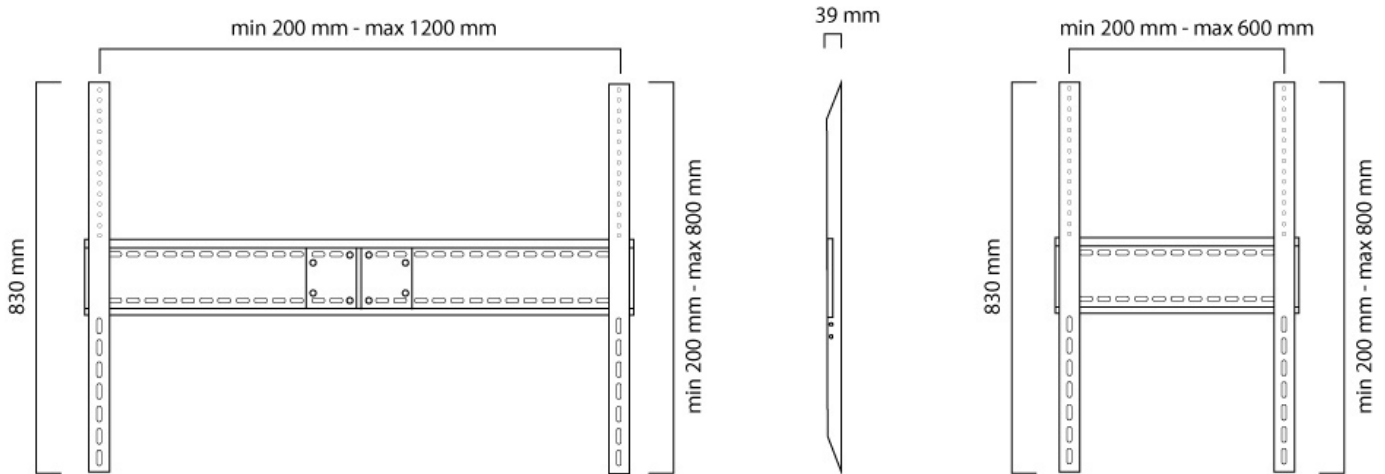

LFD-W1500

SUPPORTO A PARETE NEOMOUNTS PER TV

Neomounts