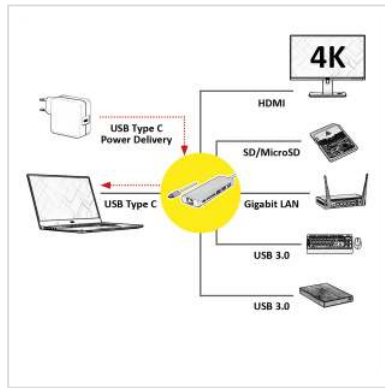

ROLINE dockingstation USB-station USB type C, 4K HDMI, 2x USB 3.0-poorten, 1x SD/MicroSD-kaartlezer, 1x USB type C PD (stroomtoevoer), 1x Gigabit Ethernet

Art.nr. 12.02.1037
Fabrikant ROLINE
Art.nr. fabrikant 12.02.1037

roline
Designed for Professionals

Het dockingstation wordt geleverd voor Macbooks, Ultrabooks of Notebooks/Laptops en biedt een snelle en eenvoudige verbinding met de werkplek randapparatuur die u dagelijks gebruikt, inclusief één HDMI-aansluiting, waarmee u een maximale resolutie van 3840x2160 @60Hz kunt bereiken!

- Stekker & Spelen
- Aluminium behuizing
- Klein en compact ontwerp
- Systemvereisten: Windows 7/8/10 of MacOS X10.2 en hoger.

Aansluiting op apparaat:

- 1x USB 3.1 Type C F

Aansluiting voor randapparatuur

- 1x HDMI video-uitgang: Spiegel of breid uw scherm uit tot een TV, monitor of projector.
- 2x USB 3.0-poorten (gegevenstransfersnelheid tot 5Gbit/s), voor aansluiting van bedrade toetsenbord/muis, USB HDD/SSD, enz.
- 1x SD/TF-kaartlezer
- 1x USB type C USB type C PD (elektrische levering)
- 1x RJ45 voor Gigabit Ethernet