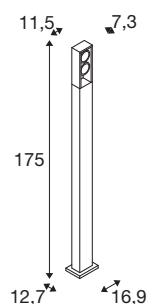

## ESKINA FRAME 175

Stehleuchte anthrazit 27W 3000/4000K 95°

Rundum gelungenes Design elegant im rechteckigen Aluminium-Rahmen verpackt: Die beliebten Outdoor-Leuchten der ESKINA Familie bieten jetzt in der Designalternative FRAME noch mehr Anwendungsmöglichkeiten. So macht die anthrazitfarbene ESKINA FRAME in jedem Außenbereich eine stilvolle Figur. Die drehbaren Leuchtenköpfe sorgen für flexibel einstellbare Lichtaustritte. Dank ihrer hohen IP-Schutzart ist die ESKINA optimal vor Wind und Wetter geschützt. Hinzu kommt, dass sich die Lichtfarbe (3000/4000 K) über den CCT Switch flexibel vor der Installation wechseln lässt. Die einfache Installation ist dann nur noch Formsache.

## TECHNISCHE DATEN

Art. Nr.	1005440
Anzahl unterschiedliche Lichtauslässe	2
Dreh- oder Schwenkbar	tiltable
IP Code	IP 65
Schlagfestigkeitsklasse	IK 06
Schlagfestigkeit	1 Joule
Montage	Aufbau
Montagedetails	Boden
Primäre Nennspannung	220-240V ~50/60Hz
Sekundär Strom / Spannung	700 mA
Schutzklasse	I
Wattage	27 W
minimale Umgebungstemperatur	-20 °C
maximale Umgebungstemperatur	35 °C
Höhe Einschaltstrom	91 A
Dauer Einschaltstrom	2 µs
Stroboskop-Effekt (SVM)	0.01
Lumen	2200/2400 lm
Lichtfarbtemperatur	3000/4000 Kelvin
Abstrahlwinkel	95 °
Farbe	anthrazit
CRI	80

## Zubehör

228730	VERBINDUNGSBOX , IP68, 3-polig
--------	-----------------------------------

LXXBXX Daten	L70B50
Lebensdauer	30000 h
Risikogruppe	1
Länge	11.5 cm
Breite	7.3 cm
Höhe	175 cm
Nettogewicht	6.504 kg
Bruttogewicht	9.737 kg
BIG WHITE Seite	630