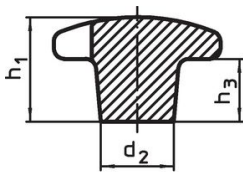

**Kruisgrepen • DIN 6335 RVS, gegoten**  
24631.0340

**Productbeschrijving**

Deze kruisgrepen zijn vervaardigd volgens DIN 6335.

**Materiaal**

- Greep**
- RVS A2, gezandstraald

**Tekening**

Afbeelding 1

Afbeelding 2

Afbeelding 3

Afbeelding 4

Afbeelding 5

**Bestelinformatie**

Afmetingen						[g]	Artikelnr.
d <sub>1</sub>	d <sub>2</sub>	d <sub>5</sub>	d <sub>6</sub>	h <sub>2</sub>	t <sub>2</sub>		
met schroefdraad, doorgeboord, vorm D – Afbeelding 4							
40	14	M8	8,4	25	13	60	24631.0340