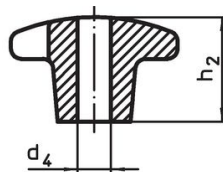

**Kruisgrepen • DIN 6335 RVS, gegoten**  
24631.0340

**Productbeschrijving**

Deze kruisgrepen zijn vervaardigd volgens DIN 6335.

**Materiaal**

- Greep**
- RVS A2, gezandstraald

**Tekening**

Afbeelding 1

Afbeelding 2

Afbeelding 3

Afbeelding 4

Afbeelding 5

**Bestelinformatie**

Afmetingen						[g]	Artikelnr.
d <sub>1</sub>	d <sub>2</sub>	d <sub>5</sub>	d <sub>6</sub>	h <sub>2</sub>	t <sub>2</sub>		
met schroefdraad, doorgeboord, vorm D – Afbeelding 4							
40	14	M8	8,4	25	13	60	24631.0340