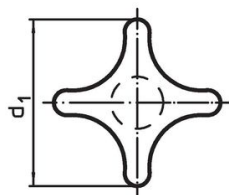

**Kruisgrepen • DIN 6335 RVS, gegoten**  
24631.0340

**Productbeschrijving**

Deze kruisgrepen zijn vervaardigd volgens DIN 6335.

**Materiaal**

- Greep**
- RVS A2, gezandstraald

**Tekening**

Afbeelding 1

Afbeelding 2

Afbeelding 3

Afbeelding 4

Afbeelding 5

**Bestelinformatie**

Afmetingen						[g]	Artikelnr.
d <sub>1</sub>	d <sub>2</sub>	d <sub>5</sub>	d <sub>6</sub>	h <sub>2</sub>	t <sub>2</sub>		
met schroefdraad, doorgeboord, vorm D – Afbeelding 4							
40	14	M8	8,4	25	13	60	24631.0340