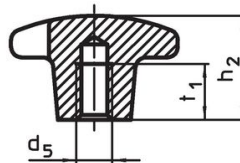

**Kruisgrepen • DIN 6335 RVS, gegoten**  
24631.0340

**Productbeschrijving**

Deze kruisgrepen zijn vervaardigd volgens DIN 6335.

**Materiaal**

- Greep**
- RVS A2, gezandstraald

**Tekening**

Afbeelding 1

Afbeelding 2

Afbeelding 3

Afbeelding 4

Afbeelding 5

**Bestelinformatie**

Afmetingen						[g]	Artikelnr.
d <sub>1</sub>	d <sub>2</sub>	d <sub>5</sub>	d <sub>6</sub>	h <sub>2</sub>	t <sub>2</sub>		
met schroefdraad, doorgeboord, vorm D – Afbeelding 4							
40	14	M8	8,4	25	13	60	24631.0340