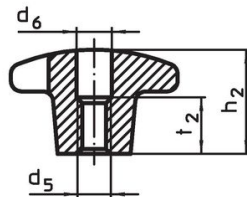

**Kruisgrepen • DIN 6335 RVS, gegoten**  
24631.0340

**Productbeschrijving**

Deze kruisgrepen zijn vervaardigd volgens DIN 6335.

**Materiaal**

- Greep**
- RVS A2, gezandstraald

**Tekening**

Afbeelding 1

Afbeelding 2

Afbeelding 3

Afbeelding 4

Afbeelding 5

**Bestelinformatie**

Afmetingen						[g]	Artikelnr.
d <sub>1</sub>	d <sub>2</sub>	d <sub>5</sub>	d <sub>6</sub>	h <sub>2</sub>	t <sub>2</sub>		
met schroefdraad, doorgeboord, vorm D – Afbeelding 4							
40	14	M8	8,4	25	13	60	24631.0340