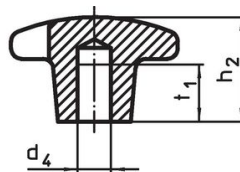

**Kruisgrepen • DIN 6335 RVS, gegoten**  
24631.0340

**Productbeschrijving**

Deze kruisgrepen zijn vervaardigd volgens DIN 6335.

**Materiaal**

- Greep**
- RVS A2, gezandstraald

**Tekening**

Afbeelding 1

Afbeelding 2

Afbeelding 3

Afbeelding 4

Afbeelding 5

**Bestelinformatie**

Afmetingen						[g]	Artikelnr.
d <sub>1</sub>	d <sub>2</sub>	d <sub>5</sub>	d <sub>6</sub>	h <sub>2</sub>	t <sub>2</sub>		
met schroefdraad, doorgeboord, vorm D – Afbeelding 4							
40	14	M8	8,4	25	13	60	24631.0340