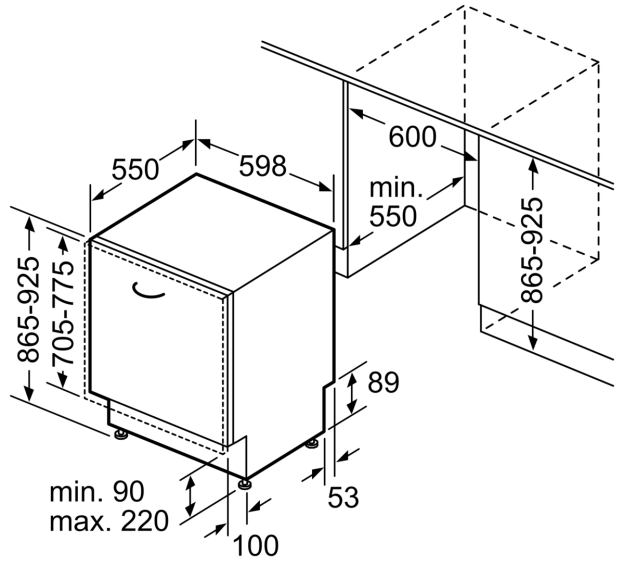

Energieeffizienzklasse: D
 Energieverbrauch des Eco 50°C Programm pro 100 Betriebszyklen: 84 kWh
 Anzahl Maßgedecke: 13
 Wasserverbrauch: 9.5 l
 Programmdauer: 4:55 h
 Geräuschwert: 44 dB(A) re 1pW
 Geräusch-Effizienzklasse: B
 Bauform: Einbau
 Höhe der Arbeitsplatte: 0 mm
 Abmessungen des Gerätes (H x B x T): 865 x 598 x 550 mm
 Min. Nischenmaße für Installation (H x B x T): ... 865-925 x 600 x 550 mm
 Tiefe bei geöffneter Tür (90°): 1200 mm
 Höhenverstellbare Füße: Ja - alle von vorne
 Höhenverstellung max.: 60 mm
 Verstellbarer Sockel: Horizontal und Vertikal
 Nettogewicht: 36.6 kg
 Bruttogewicht: 38.5 kg
 Anschlusswert: 2400 W
 Absicherung: 10 A
 Spannung: 220-240 V
 Frequenz: 50; 60 Hz
 Länge Anschlusskabel: 175.0 cm
 Steckerart: Schuko-/Gardy mit Erdung
 Länge Zulaufschlauch: 165 cm
 Länge Ablaufschlauch: 190 cm
 EAN-Nummer: 4242005179497
 Gerätetyp: Vollintegriert

- AquaStop: eine Bosch Garantie bei Wasserschäden – ein Geräteleben lang*
- Glasschutz-Technik
- Salzeinfüllhilfe (Trichter)

- Inkl. Dampfschutz für die Arbeitsplatte
- Gerätemaße (H x B x T): 86.5 cm x 59.8 cm x 55.0 cm

* Garantiebedingungen finden Sie unter <https://www.bosch-home.com/de/>

**Serie 4, Vollintegrierter
Geschirrspüler, 60 cm, XXL
SBV4HAX48E**

Maße in mm

⏏ Steckdose
() Werte mit Verlängerungssatz

Maße in mm