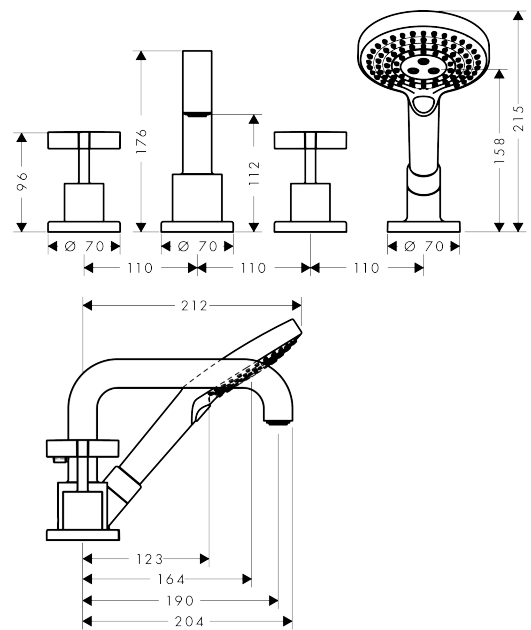

## Merkmale

- besteht aus: 4-Loch Fliesenrandarmatur, Handbrause, Brauseschlauch, Brausehalter
- 2 Verbraucher
- Ausladung: 190 mm
- Strahlart Armatur: Normalstrahl
- Strahlart Handbrause: Rain, RainAir, WhirlAir
- maximale Ausziehlänge Handbrause: 1,10 m
- maximale Durchflussmenge bei 3 bar: 21 l/min
- Durchfluss für Wanneneinlauf bei 3 bar: 21 l/min
- Durchfluss für Handbrause bei 3 bar: 18 l/min
- Keramikventile heiß/ kalt 180°
- Umsteller mit automatischer Rückstellung
- Rückflussverhinderer
- Anschlussgröße: DN15
- Anschlussart: Grundkörper
- Fliesenrandmontage
- min. Betriebsdruck: 1 bar
- max. Betriebsdruck: 10 bar
- PA-IX 8727/ICB

## Technologie

**AXOR Citterio**  
**4-Loch Fliesenrandarmatur mit Kreuzgriffen und Rosetten**  
 Oberfläche: **Edelstahl Optic** Artikelnummer: **39453800**

## Produktabbildung

## Maßzeichnung