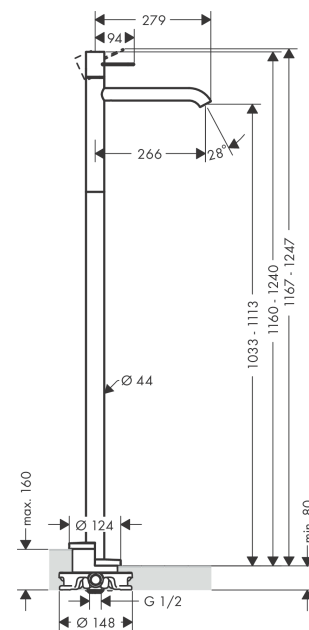

AXOR Uno

Einhebel-Waschtischmischer bodenstehend mit Bügelgriff ohne Ablaufgarnitur

Oberfläche: **Edelstahl Optic** Artikelnummer: **38037800**

Merkmale

- Ausladung: 266 mm
- Griffvariante: Bügelgriff
- Strahlart: Normalstrahl
- maximale Durchflussmenge bei 3 bar: 5 l/min
- Keramikmischsystem
- Temperaturbegrenzung einstellbar
- für Durchlauferhitzer geeignet
- Anschlussart: Grundkörper
- Anschlussgröße: DN15
- EU-Taxonomie: max. 6 l/min - wesentlicher Beitrag (SC) möglich
- PA-IX 16979/IO

Technologie

Produktabbildung

Maßzeichnung

AXOR Uno
Einhebel-Waschtismischer bodenstehend mit Bügelgriff ohne Ablaufgarnitur
 Oberfläche: **Edelstahl Optic** Artikelnummer: **38037800**

Durchflussdiagramm