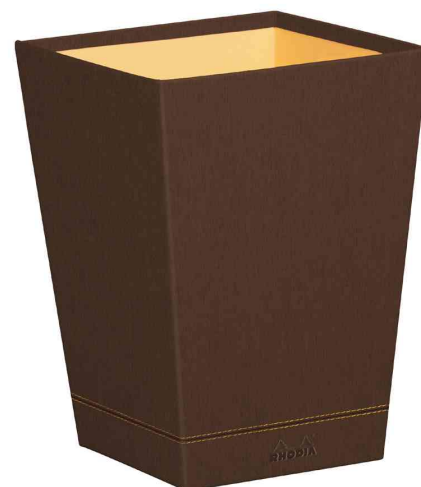

## Corbeille à papier

- en simili cuir
- forme carrée
- dimensions: (L)240 x (P)240 x (H)320 mm
- avec l'élégant logo RHODIA embossé

Corbeille à papier, bleu nuit

Corbeille à papier, bois de rose

Corbeille à papier, bronze

Corbeille à papier, chocolat

Corbeille à papier, coquelicot

Corbeille à papier, lie de vin

Corbeille à papier, noir

Corbeille à papier, orange

Corbeille à papier, paon

Corbeille à papier, sauge

Corbeille à papier, taupe

Corbeille à papier, titane

Produit	Modèle	Capacité	Couleur	Conditionné	Numéro de fabricant	Code
Corbeille	simili cuir		bleu nuit		194627C	8017216
			bois de rose		194621C	8017213
	simili cuir		bronze		194617C	8017208
	simili cuir		chocolat		318823C	8017210
			coquelicot		318923C	8017217
	simili cuir		lie de vin		194619C	8017212
			noir		118826C	8017067
	simili cuir		orange		118820C	8017066
			paon		194625C	8017215
	simili cuir		sauge		194623C	8017214
			taupe		318824C	8017211
	simili cuir		titane		194618C	8017209