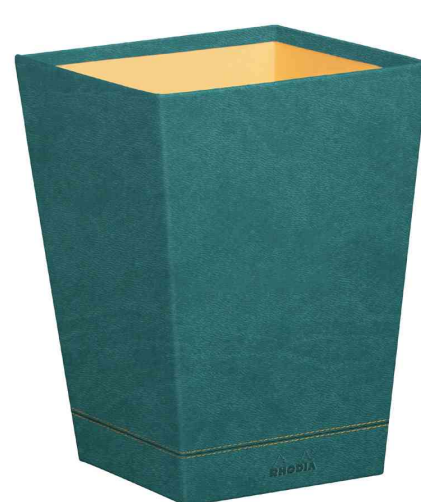

## Corbeille à papier

- en simili cuir
- forme carrée
- dimensions: (L)240 x (P)240 x (H)320 mm
- avec l'élégant logo RHODIA embossé

Corbeille à papier, bleu nuit

Corbeille à papier, bois de rose

Corbeille à papier, bronze

Corbeille à papier, chocolat

Corbeille à papier, coquelicot

Corbeille à papier, lie de vin

Corbeille à papier, noir

Corbeille à papier, orange

Corbeille à papier, paon

Corbeille à papier, sauge

Corbeille à papier, taupe

Corbeille à papier, titane

Produit	Modèle	Capacité	Couleur	Conditionné	Numéro de fabricant	Code
Corbeille	simili cuir		bleu nuit		194627C	8017216
			bois de rose		194621C	8017213
	simili cuir		bronze		194617C	8017208
	simili cuir		chocolat		318823C	8017210
			coquelicot		318923C	8017217
	simili cuir		lie de vin		194619C	8017212
			noir		118826C	8017067
	simili cuir		orange		118820C	8017066
			paon		194625C	8017215
	simili cuir		sauge		194623C	8017214
			taupe		318824C	8017211
	simili cuir		titane		194618C	8017209