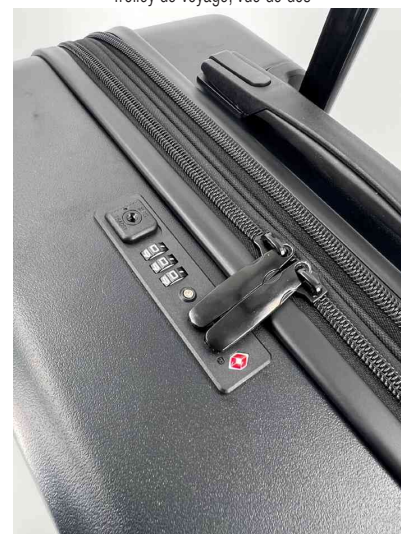

Trolley de voyage en ABS recyclé à 50%, taille M

- système télescopique verrouillable
- poignée de transport en haut et sur le côté
- serrure à combinaison numérique TSA
- 4 x roulettes pivotantes à 360°
- intérieur : possibilité de rangement des deux côtés avec un séparateur de compartiment et une sangle
- dispose d'un soufflet
- Trolleyhöhe: 1.020 mm
- dimensions : (L)410 x (P)250 x (H)620 mm
- Innenmaße: (B)410 x (T)230 x (H)580 mm
- poids : 3,9 kg

Trolley de voyage

Trolley de voyage, ouvert

Trolley de voyage, vue de dos

Trolley de voyage, vue latérale

Trolley de voyage, vue latérale

Visuel de référence: présente la serrure à combinaison TSA

Produit	Modèle	Format	Couleur	Numéro de fabricant	Code
Trolley de voyage	ABS	M	noir	45612	5319108