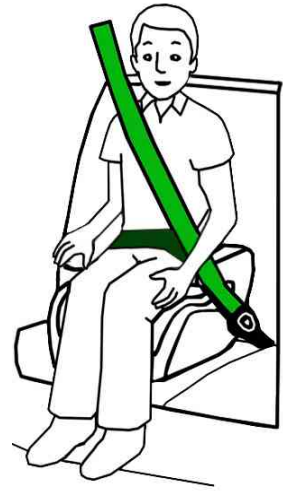

Rehausseur auto pour enfant "Mario Plus"

- matériau du corps du siège : polyéthylène (plastique)
- matériau de la housse textile : 100% polyester avec doublure en mousse
- homologué selon ECE R129
- pour enfants entre 126 et 150 cm
- fixation sur le siège arrière ou le siège passager au moyen d'une ceinture à 3 points face à la route

Rehausseur auto pour enfant "Mario Plus", bleu

Rehausseur auto pour enfant "Mario Plus", rouge

Visuel de référence : montre le produit en utilisation

Produit	Modèle	Couleur	Conditionné	Numéro de fabricant	Code
Rehausseur auto pour enfant "Mario Plus"		bleu rouge		070408 070407	11570419 11570418