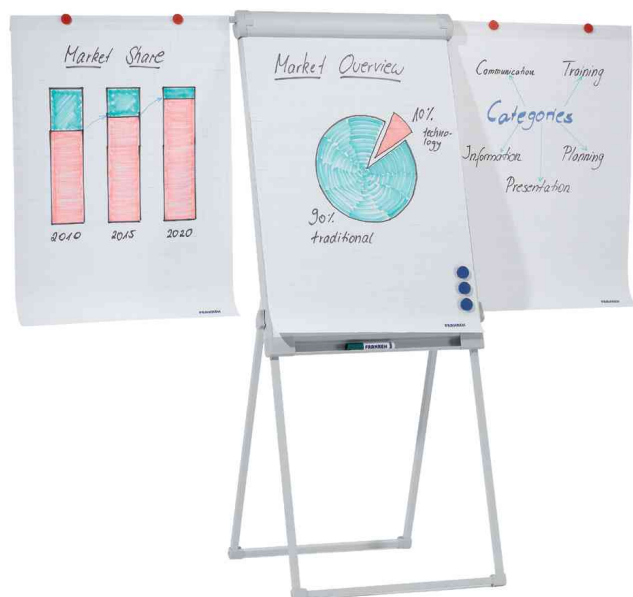

FRANKEN
 FOR TEAMWORK

Flipchart Standard Deluxe

Höchster Präsentationsstandard bei maximalem Komfort

- Inkl. 2 Papierhalter
- Tafel magnethaftend
- beschreibbar und trocken abwischbar
- Abmessung der Standfläche: 675 x 580 mm
- Gesamthöhe: 1.880 mm
- stufenlos höhenverstellbar von 1.100 bis 1.880 mm
- Tafel lässt sich auf eine niedrigen Gesamthöhe herunter schieben
- Beine haben immer die gleiche Höhe und Tafel bleibt so in der Waagerechten
- Quick&easy-Montage ohne Werkzeug
- klappbares, platzsparendes Vierbeinstativ, einfach zu transportieren und trotzdem standhaft
- Schnellwechselhalterung für alle gängigen Flipchart-Blöcke
- Farbe des Gestells: hellgrau

Hinweis: Maße = Tafelformat

Anwendungsbeispiele:

- mobiles Flipchart, beschriftbare Tafel und magnetische Pinnwand
- Informationsträger für umfangreiche Meldungen und Übersichten
- perfekt für Kreativ-Meetings, Workshops und Strategiegelgespräche
- durch die große Präsentationsfläche ideal für die Analyse und Dokumentation komplexer Sachverhalte
- für Schulung und Förderunterricht von Kindern und Jugendlichen

Symbolbild: Lieferung erfolgt ohne Papier

Zeigt das Produkt in Anwendung

Papierhalter - Zapfen Blockhalter - Blockhalter - Ablageschale

 **QUICK & EASY**
kein Werkzeug nötig

Produkt	Ausführung	Maße	Farbe	VE	Hersteller- Nummer	Bestell- Nummer
Flipchart Standard Deluxe	Vierbein	670 x 950 mm	grau		FC84	70010150