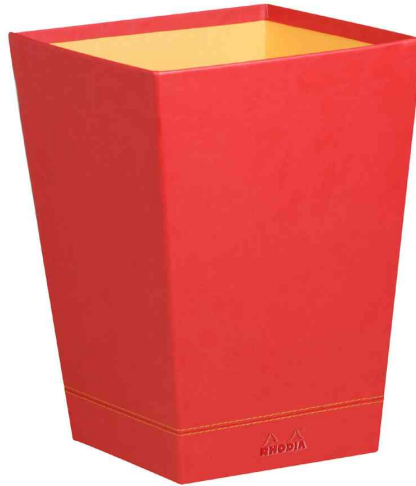

Papierkorb

- aus Kunstleder
- quadratische Form
- Maße: (B)240 x (T)240 x (H)320 mm
- mit erhabener RHODIA-Prägung

Papierkorb, bronze

Papierkorb, mohnrot

Papierkorb, nachtblau

Papierkorb, orange

Papierkorb, pfaugrün

Papierkorb, rosenholz

Papierkorb, salbei

Papierkorb, schokolade

Papierkorb, schwarz

Papierkorb, taupe

Papierkorb, titan

Papierkorb, weinrot

Produkt	Ausführung	Fassungsvermögen	Farbe	VE	Hersteller- Nummer	Bestell- Nummer
Papierkorb	Kunstleder		bronze		194617C	8017208
			mohnrot		318923C	8017217
	Kunstleder		nachtblau		194627C	8017216
			orange		118820C	8017066
	Kunstleder		pfaugrün		194625C	8017215
			rosenholz		194621C	8017213
	Kunstleder		salbei		194623C	8017214
			schokolade		318823C	8017210
	Kunstleder		schwarz		118826C	8017067
			taupe		318824C	8017211
	Kunstleder		titan		194618C	8017209
			weinrot		194619C	8017212