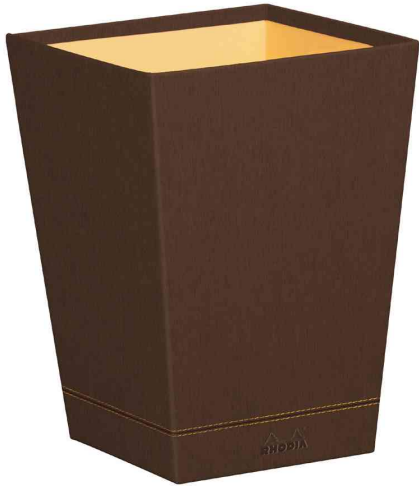

Papierkorb

- aus Kunstleder
- quadratische Form
- Maße: (B)240 x (T)240 x (H)320 mm
- mit erhabener RHODIA-Prägung

Papierkorb, bronze

Papierkorb, mohnrot

Papierkorb, nachtblau

Papierkorb, orange

Papierkorb, pfaugrün

Papierkorb, rosenholz

Papierkorb, salbei

Papierkorb, schokolade

Papierkorb, schwarz

Papierkorb, taupe

Papierkorb, titan

Papierkorb, weinrot

Produkt	Ausführung	Fassungsvermögen	Farbe	VE	Hersteller- Nummer	Bestell- Nummer
Papierkorb	Kunstleder		bronze		194617C	8017208
			mohnrot		318923C	8017217
	Kunstleder		nachtblau		194627C	8017216
			orange		118820C	8017066
	Kunstleder		pfaugrün		194625C	8017215
			rosenholz		194621C	8017213
	Kunstleder		salbei		194623C	8017214
			schokolade		318823C	8017210
	Kunstleder		schwarz		118826C	8017067
			taupe		318824C	8017211
	Kunstleder		titan		194618C	8017209
			weinrot		194619C	8017212