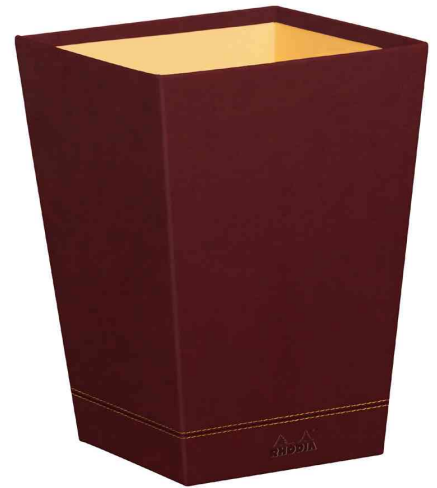

Papierkorb

- aus Kunstleder
- quadratische Form
- Maße: (B)240 x (T)240 x (H)320 mm
- mit erhabener RHODIA-Prägung

Papierkorb, bronze

Papierkorb, mohnrot

Papierkorb, nachtblau

Papierkorb, orange

Papierkorb, pfaugrün

Papierkorb, rosenholz

Papierkorb, salbei

Papierkorb, schokolade

Papierkorb, schwarz

Papierkorb, taupe

Papierkorb, titan

Papierkorb, weinrot

Produkt	Ausführung	Fassungsvermögen	Farbe	VE	Hersteller- Nummer	Bestell- Nummer
Papierkorb	Kunstleder		bronze		194617C	8017208
			mohnrot		318923C	8017217
	Kunstleder		nachtblau		194627C	8017216
			orange		118820C	8017066
	Kunstleder		pfaugrün		194625C	8017215
			rosenholz		194621C	8017213
	Kunstleder		salbei		194623C	8017214
			schokolade		318823C	8017210
	Kunstleder		schwarz		118826C	8017067
			taupe		318824C	8017211
	Kunstleder		titan		194618C	8017209
			weinrot		194619C	8017212