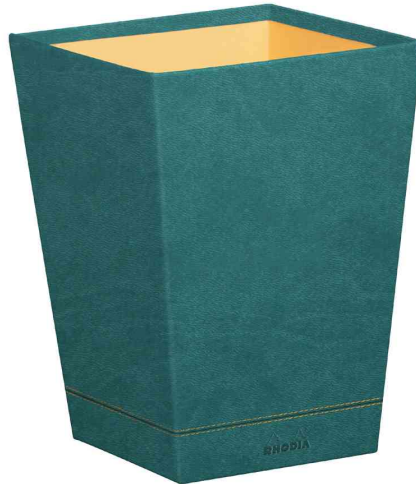

Papierkorb

- aus Kunstleder
- quadratische Form
- Maße: (B)240 x (T)240 x (H)320 mm
- mit erhabener RHODIA-Prägung

Papierkorb, bronze

Papierkorb, mohnrot

Papierkorb, nachtblau

Papierkorb, orange

Papierkorb, pfaugrün

Papierkorb, rosenholz

Papierkorb, salbei

Papierkorb, schokolade

Papierkorb, schwarz

Papierkorb, taupe

Papierkorb, titan

Papierkorb, weinrot

Produkt	Ausführung	Fassungsvermögen	Farbe	VE	Hersteller- Nummer	Bestell- Nummer
Papierkorb	Kunstleder		bronze		194617C	8017208
			mohnrot		318923C	8017217
	Kunstleder		nachtblau		194627C	8017216
			orange		118820C	8017066
	Kunstleder		pfaugrün		194625C	8017215
			rosenholz		194621C	8017213
	Kunstleder		salbei		194623C	8017214
			schokolade		318823C	8017210
	Kunstleder		schwarz		118826C	8017067
			taupe		318824C	8017211
	Kunstleder		titan		194618C	8017209
			weinrot		194619C	8017212