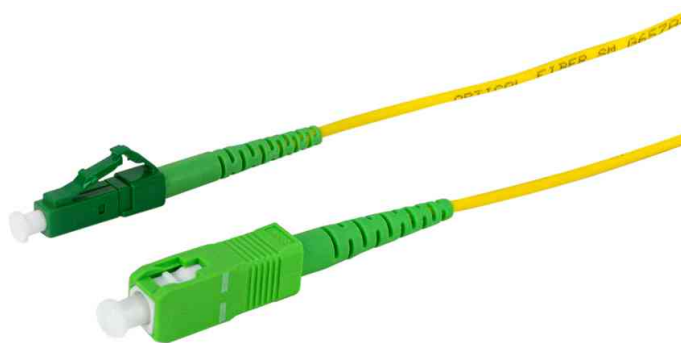

LWL Patchkabel, SC-Simplex Stecker - LC-Simplex Stecker, OS2

- Mantel: LSZH, 2 mm Durchmesser
- Faser: 9/125µ OS2, Singlemode, G657.A2
- flexibel, dünn & biegeunempfindlich
- zeichnen sie sich durch sehr gute Dämpfungswerte aus
- Qualität: Jedes Kabel ist mit einem Prüfprotokoll versehen
- Kabelfarbe: gelb
- Steckerfarbe: grün
- Stecker: LC/APC auf LC/APC, Grade C

Anwendungsbeispiele:

- ideal für eine anspruchsvolle Glasfaser-Verkabelung
- für FTTx und Data Center
- einwandfrei für beengte Platzverhältnisse

Symbolbild: LWL Patchkabel, SC-Simplex Stecker - LC-Simplex Stecker, OS2

Produkt	Typ	Anschluss	Länge	Farbe	Hersteller- Nummer	Bestell- Nummer
LWL Patchkabel, OS2	SC-Simplex - LC-Simplex	Stecker - Stecker	0,5 m	gelb / grün	FPSSL00	11117536
		Stecker - Stecker	1,0 m	gelb / grün	FPSSL01	11117537
	SC-Simplex - LC-Simplex	Stecker - Stecker	2,0 m	gelb / grün	FPSSL02	11117538
		Stecker - Stecker	3,0 m	gelb / grün	FPSSL03	11117539
	SC-Simplex - LC-Simplex	Stecker - Stecker	5,0 m	gelb / grün	FPSSL05	11117540
		Stecker - Stecker	10,0 m	gelb / grün	FPSSL10	11117541
	SC-Simplex - LC-Simplex	Stecker - Stecker	15,0 m	gelb / grün	FPSSL15	11117542
		Stecker - Stecker	20,0 m	gelb / grün	FPSSL20	11117543