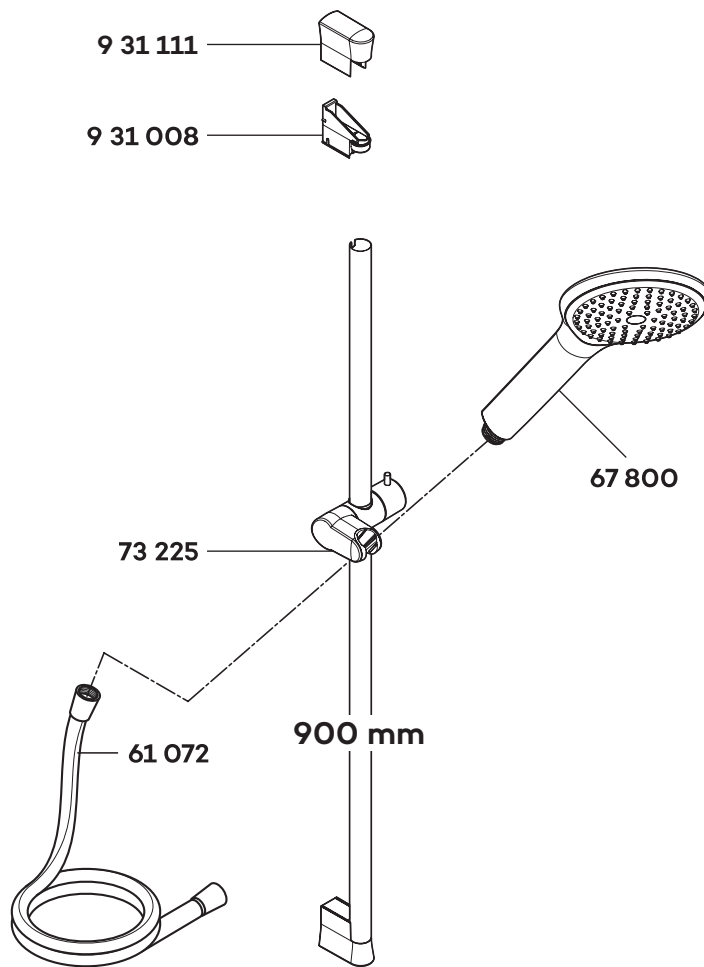

67840

A_6784000

67840	Brause-Set 1S	shower set 1S	doucheset 1S
61 072	flexibler Schlauch	flexible shower hose	flexibele doucheslang
67 800	Handbrause 1S	handshower 1S	handdouche 1S
73 225	Gleitschieber	Glider	glijstuk
931 008	Wandhalter	wall hook	wandhouder
931 111	Kappen	Caps	doppen