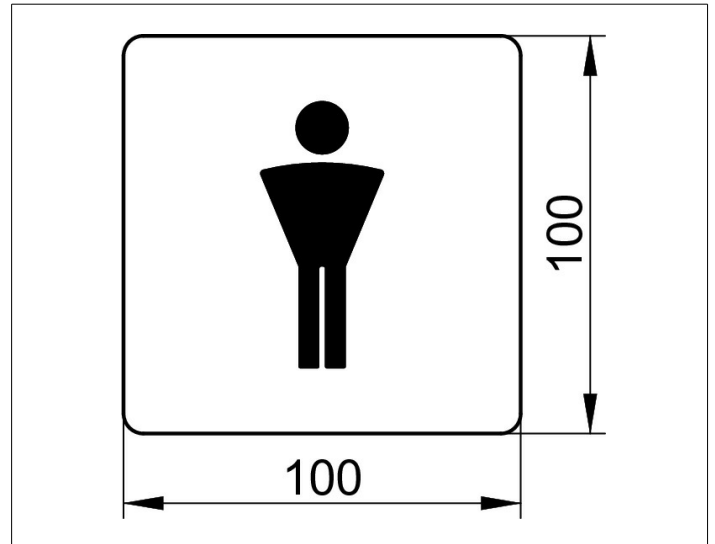

Plan
14967170000 Türschild

PRODUKT

ZEICHNUNG

PRODUKTBESCHREIBUNG

Symbol Herren

OBERFLÄCHE

Aluminium silber-eloxiert (E6 EV1)

AUSSCHREIBUNGSTEXT

KEUCO PLAN Türschild 14967170000 Herren
Türschild aus silber-eloxiertem Aluminium (E6 EV1)
mit dem Symbol HERREN in quadratischer Form,
mit abgerundeten Ecken,
Maße 100 x 100 mm