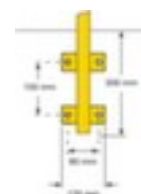

Moravia arceau de protection MORION

convient pour le extérieur, hauteur x largeur 1300 x 2000 mm, amovible du support, en acier galvanisé à chaud avec revêtement plastique coloris jaune/noir, à insérer

Numéro d'article: 214678

MORAVIA
kompetent und fair

Moravia Arceau de protection MORION

arceau de protection

- convient pour le extérieur
- hauteur x largeur 1300 x 2000 mm
- hauteur au-dessus du sol 1000 mm
- diamètre du tube 48 mm
- épaisseur de cloison 2 mm
- avec barre à hauteur de genoux
- amovible du support
- en acier galvanisé à chaud avec revêtement plastique coloris jaune/noir
- à insérer