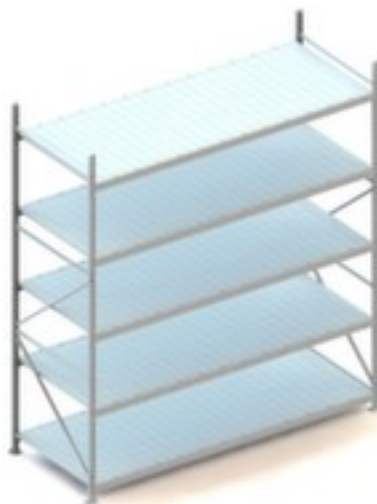

META

rayonnage grande largeur MINI-RACK

rayonnage départ, hauteur x largeur x profondeur 3000 x 2707 x 1050 mm, charge max. par tablette 490 kg, 5 niveaux avec platelage en acier, utilisation unilatéral - conçu pour un montage mural, montants avec revêtement en zinc anti-corrosion, niveaux avec revêtement en zinc anti-corrosion, traverses avec revêtement en zinc anti-corrosion

Numéro d'article: 479916

Das Lagersystem

META Rayonnage grande largeur MINI-RACK

Rayonnage de départ

rayonnage grande largeur

- rayonnage départ
- système emboîtable
- convient pour pour marchandises encombrantes
- hauteur x largeur x profondeur 3000 x 2707 x 1050 mm
- charge maximale par élément 2500 kg
- charge max. par tablette 490 kg
- largeur x profondeur compartiment 2600 x 1050 mm
- 5 niveaux avec platelage en acier
- niveaux avec renfort par poutres
- Réglable au pas de 50 mm
- utilisation unilatéral - conçu pour un montage mural

- structure en acier
- montants avec revêtement en zinc anti-corrosion
- niveaux avec revêtement en zinc anti-corrosion
- traverses avec revêtement en zinc anti-corrosion
- montants avec pied (chevillable)
- volume de livraison : rayonnage de base avec 2 échelles avec plaques de base chevillables et plateaux conf. à l'offre
- Produit livré démonté
- 5 années de garantie