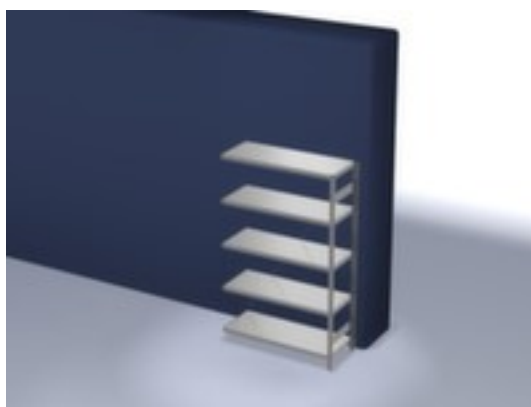

hofs

rayonnage modulaire - rayonnage suivant

hauteur x largeur x profondeur 2000 x 1310 x 535 mm, charge max. par tablette 230 kg, 5 niveaux avec tablette en acier, angle d'installation droit, utilisation unilatéral - conçu pour un montage mural, montants avec revêtement en zinc anti-corrosion, niveaux avec revêtement en zinc anti-corrosion

Numéro d'article: 584444

hofs
REGALSYSTEME

hofs Rayonnage sans boulons

Rayonnage suivant

rayonnage modulaire - rayonnage suivant

- Convient pour entrepôt et atelier
- système emboîtable
- hauteur x largeur x profondeur 2000 x 1310 x 535 mm
- charge maximale par élément 1600 kg
- charge max. par tablette 230 kg
- largeur x profondeur compartiment 1300 x 500 mm
- 5 niveaux avec tablette en acier

- 3 pliages de sécurité de 40 mm de hauteur et avec des coins pleins garantissent un degré élevé de stabilité et de protection contre les blessures
- Réglable au pas de 25 mm
- angle d'installation droit
- utilisation unilatéral - conçu pour un montage mural
- Stabilité élevée grâce aux croisillons
- montants avec embases et plateaux supérieurs pour profilés en plastique pour une finition propre en haut et en bas
- structure en acier
- montants avec revêtement en zinc anti-corrosion
- niveaux avec revêtement en zinc anti-corrosion
- volume de livraison : rayonnage suivant avec 1 échelle, croisillons et plateaux conf. à l'offre
- Produit livré démonté
- certifié GS, label de qualité RAL
- 5 années de garantie
- les charges max. par tablette indiquées s'entendent pour une répartition uniforme de la charge
- des tablettes/niveaux supplémentaires sont disponibles jusqu'à la charge max. par élément