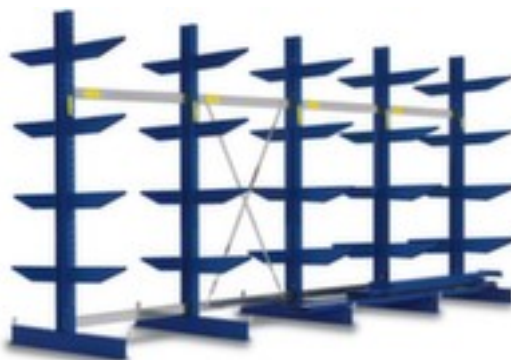

rayonnage cantilever

rayonnage complet (élément de départ et suivant), hauteur x largeur x profondeur 1980 x 5059 x 900 mm, 5 montants, utilisation bilatéral - possibilité d'installation flexible librement dans la pièce, 5 niveaux de stockage, force par plateau 1100 kg, montants décapé au jet de sable et finition peinture époxy en RAL5010 bleu gentiane

Numéro d'article: 737421

Rayonnage cantilever

Rayonnage standard

rayonnage cantilever

- rayonnage complet (élément de départ et suivant)
- système emboîtable
- hauteur x largeur x profondeur 1980 x 5059 x 900 mm
- 5 montants
- utilisation bilatéral - possibilité d'installation flexible librement dans la pièce
- 5 niveaux de stockage
- 4 niveaux avec bras
- force par plateau 1100 kg
- bras de longueur identique, positionnement droit
- profondeur utile 400 mm
- structure en acier
- montants décapé au jet de sable et finition peinture époxy en

Cela s'adapte aussi ...

203501		escabeau sur roulettes, accès à un côté, 8 marches (estrade incl.), hauteur 1,9 m, estrade largeur x profondeur 300 x 250 mm, longueur de lisse 2,7 m, en aluminium
404924		chariots pour charges longues, force 2000 kg, plateau longueur x largeur 2500 x 600 mm, plateforme ouvert avec 2 compartiments de rangement, rehausses : 4 ranches, ranchers amovibles, châssis avec finition époxy résistante aux chocs et aux rayures en RAL5010 bleu gentiane, avec bandage caoutchouc plein
505144		appareil de marquage au sol pour ruban de marquage
524978		support pour transporteurs, rouleau de manutention en acier, diamètre de roulette 60 mm, avec barrette à billes pivotante, force 200 kg, largeur du convoyeur 350 mm, hauteur 758 - 1197 mm