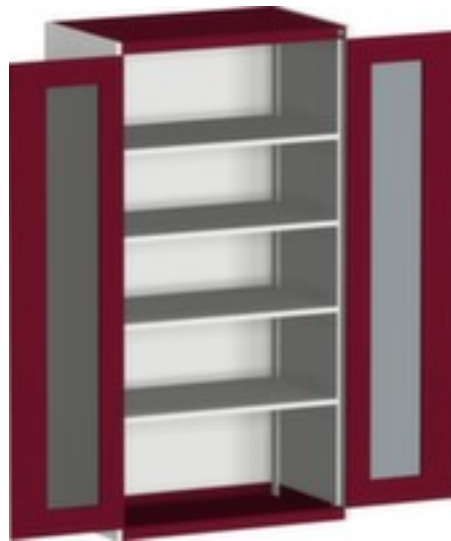

bott **stysteemkast** cubio

hoogte x breedte x diepte 2000 x 1050 x 650 mm, 4 niveaus met Stalen bodem, afsluitbaar met 5-punts sluitsysteem, romp met slag- en krasvaste poedercoating in RAL7035 lichtgrijs, front met slag- en krasvaste poedercoating in RAL3004 purperrood

Artikelnummer: 125891

bott Systeemkast cubio

systeemkast

- hoogte x breedte x diepte 2000 x 1050 x 650 mm
- staalconstructie
- plaatstaalconstructie
- dubbele openslaande deur met venster
- deuropeningshoek 180 °
- 4 niveaus met Stalen bodem
- draagvermogen per niveau 160 kg
- afsluitbaar met 5-punts sluitsysteem
- romp met slag- en krasvaste poedercoating in RAL7035 lichtgrijs
- front met slag- en krasvaste poedercoating in RAL3004 purperrood
- niveaus met corrosiebeschermende zinklaag

Technische details

meubeltype	kast	kleur voorkant	purperrood // RAL3004
type kast	systeemkast	oppervlak romp	m. poedercoating
type deur	dubbele openslaande deur	oppervlak front	m. poedercoating
hoogte	2000 mm	sluitsysteem	5-punts sluitsysteem
breedte	1050 mm	materiaal	plaatstaal
diepte	650 mm	oppervlak legbord	verzinkt
kast uitrusting	legborden	scheidingswand	nee
legborden / schappen aantal	4 stuks	openingshoek deur	180 °
legbord-/niveautype	Stalen bodem	afsluitbaar	ja
draagvermogen legbord	160 kg	verrijdbaar	nee
elektrisch geleidend	nee	gewicht	133 kg
kleur romp	lichtgrijs // RAL7035		