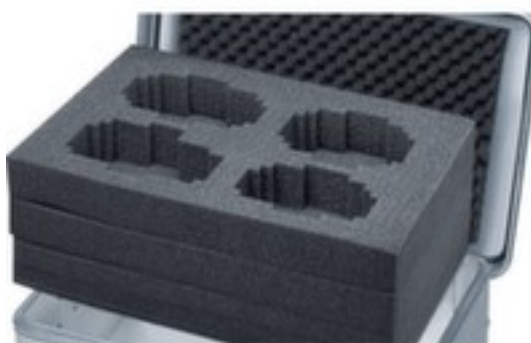

ZARGES plukschuim K 424 XC

voor transportkist, hoogte x lengte x
breedte 159 x 516 x 350 mm, van
polyurethaan

Artikelnummer: 146466

ZARGES Set blokschuim K 424 XC

plukschuim

- voor transportkist
- set bestaande uit: dekselschuim met noppen 30 mm (zelfklevend) en vloerschuim 10 mm
- hoogte x lengte x breedte 159 x 516 x 350 mm
- van polyurethaan

Technische details

baktype	accessoire	lengte	516 mm
voor baktype	transportkist	breedte	350 mm
set bestaand uit	dekselschuim met noppen 30 mm (zelfklevend) en vloerschuim 10 mm	materiaal	polyurethaan

hoogte 159 mm

gewicht 1,5 kg