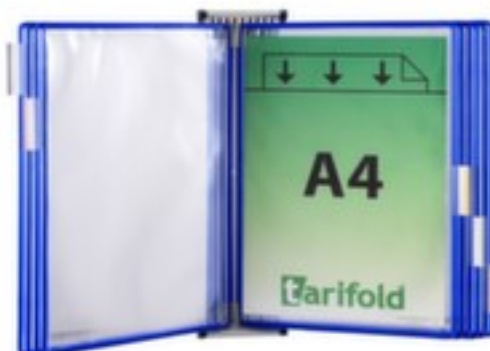

### Système de consultation mural

DIN A4 dans format portrait, 10 tableaux de consultation, cadre en fil d'acier avec gaine plastique en bleu, avec support mural magnétique

lot 10 pièce

Numéro d'article: 147183

### Support mural magnétique

Système de consultation mural

- DIN A4 dans format portrait
- 10 tableaux de consultation
- cadre en fil d'acier avec gaine plastique en bleu
- tableaux de consultation en plastique
- structure en acier avec laquage RAL7035 gris clair
- pour montage mural
- avec support mural magnétique

## Détails techniques

fournitures de bureau	Marquage	matériau de cadre	fil d'acier
type de marquage d'avertissement	Système de consultation	surface de cadre	a. gaine plastique
installation	montage mural	couleur de cadre	bleu
Nombre de panneaux d'affichage	10 pièce	matériau de châssis	acier
format	DIN A4	surface de châssis	laqué
alignement	format portrait	couleur du châssis	gris clair // RAL7035