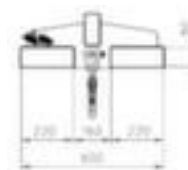

## Bauer lastarm

draagvermogen 1000 kg, lengte x breedte 1600 x 600 mm, kraanarm stijf, 25° gekanteld, van staal gelakt in RAL 5012 lichtblauw

Artikelnummer: 525855

### starre arm, met helling

lastarm

- draagvermogen 1000 kg
- lengte x breedte 1600 x 600 mm
- inrijhoogte x inrijbreedte 80 x 220 mm
- afstand vorklossen 160 mm
- Met afglijdbeveiliging
- kraanarm stijf, 25° gekanteld
- met 1 haak
- Niet kraanbaar
- van staal gelakt in RAL 5012 lichtblauw

## Technische details

hijswerktuig	hijswerktuig	hoogte vorklossen	80 mm
hijswerktuigtype	lastopname	breedte vorklossen	220 mm
last-handling	stapelaar- aanbouwapparaat	afstand vorkkoker	160 mm
stapelaar-	lastarm	materiaal	staal

## Dit past ook bij ...

142260		kraanvork, draagvermogen 3000 kg, vork hoogte x lengte x breedte 50 x 1000 x 120 mm, met automatische gewichtsbalans op het oog
350239		rondstrop met meerdere sprongen, draagvermogen enkelvoudig direct 1000 kg, nuttige lengte 1 m, aantal bundels: 1 stuks, van polyester in violet