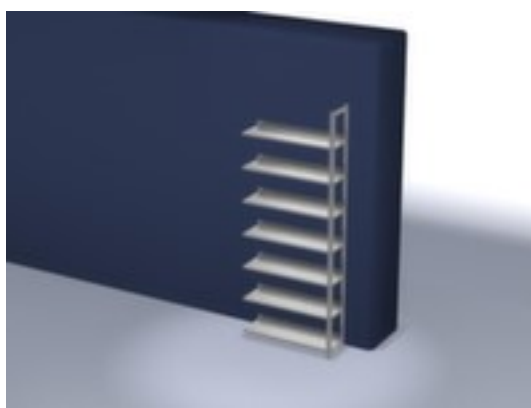

hofe

rayonnage pour classeurs - rayonnage suivant

hauteur x largeur x profondeur 2550
x 1000 x 300 mm, charge maximale
par élément 480 kg / charge max.
par tablette 60 kg, utilisation
unilatéral - conçu pour un montage
mural, montants avec revêtement
en zinc anti-corrosion, niveaux avec
revêtement en zinc anti-corrosion

Numéro d'article: 715724

hofe
REGALSYSTEME

hofe Rayonnage à boulonner pour classeurs

Rayonnage suivant

rayonnage pour classeurs - rayonnage suivant

- Convient pour salles d'archives
- système à visser
- hauteur x largeur x profondeur 2550 x 1000 x 300 mm
- charge maximale par élément 480 kg / charge max. par tablette 60 kg
- largeur x profondeur compartiment 1000 x 300 mm
- 7 niveau(x) avec tablettes en tôle fine de qualité, sans plateau de recouvrement / 7 hauteurs de classeur pour 84 classeurs
- niveaux avec rebord antichute, rebord de tablette latéral et pliage de sécurité
- utilisation unilatéral - conçu pour un montage mural

- structure en acier
- montants avec revêtement en zinc anti-corrosion
- niveaux avec revêtement en zinc anti-corrosion
- volume de livraison : rayonnage suivant avec 2 montants, plateaux conf. à l'offre
- Produit livré démonté
- sécurité des matériaux, de la structure et de la statique pour utilisation en entreprise confirmée par le label de qualité RAL-RG 614/1 (H44)
- 5 années de garantie
- selon DIN EN 15635, il est impératif de sécuriser et de fixer au sol les rayonnages à tablettes dont la hauteur correspond au moins à quatre fois la profondeur du rayonnage (rapport 4:1)
- les charges max. par tablette indiquées s'entendent pour une répartition uniforme de la charge
- des tablettes/niveaux supplémentaires sont disponibles jusqu'à la charge max. par élément
- instruction de montage : La liaison de profilés et de tablettes est effectuée au moyen de vis, et en partie renforcée par des plaques angulaires