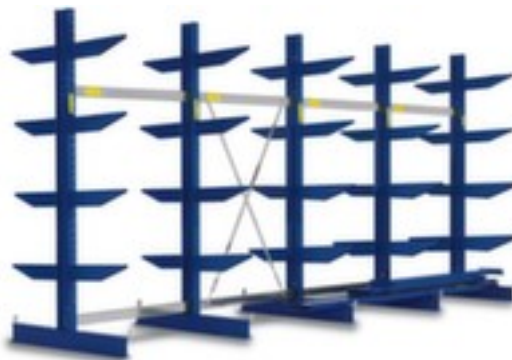

## rayonnage cantilever

rayonnage complet (élément de départ et suivant), hauteur x largeur x profondeur 1980 x 5059 x 900 mm, 5 montants, utilisation bilatéral - possibilité d'installation flexible librement dans la pièce, 5 niveaux de stockage, force par plateau 1100 kg, montants décapé au jet de sable et finition peinture époxy en RAL5010 bleu gentiane

### Rayonnage standard

rayonnage cantilever

- rayonnage complet (élément de départ et suivant)
- système emboîtable
- hauteur x largeur x profondeur 1980 x 5059 x 900 mm
- 5 montants
- utilisation bilatéral - possibilité d'installation flexible librement dans la pièce
- 5 niveaux de stockage
- 4 niveaux avec bras
- force par plateau 1100 kg
- bras de longueur identique, positionnement droit
- profondeur utile 400 mm
- structure en acier
- montants décapé au jet de sable et finition peinture époxy en

## Cela s'adapte aussi ...

203501		escabeau sur roulettes, accès à un côté, 8 marches (estrade incl.), hauteur 1,9 m, estrade largeur x profondeur 300 x 250 mm, longueur de lisse 2,7 m, en aluminium
404924		chariots pour charges longues, force 2000 kg, plateau longueur x largeur 2500 x 600 mm, plateforme ouvert avec 2 compartiments de rangement, rehausse : 4 ranches, ranchers amovibles, châssis avec finition époxy résistante aux chocs et aux rayures en RAL5010 bleu gentiane, avec bandage caoutchouc plein
505144		appareil de marquage au sol pour ruban de marquage
524978		support pour transporteurs, rouleau de manutention en acier, diamètre de roulette 60 mm, avec barrette à billes pivotante, force 200 kg, largeur du convoyeur 350 mm, hauteur 758 - 1197 mm