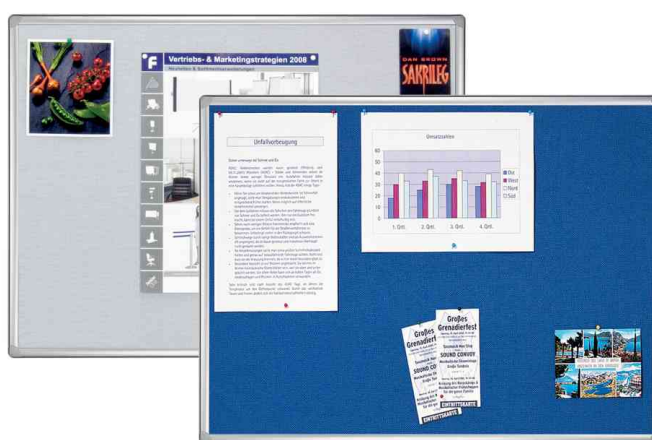

Tableaux PRO - Le système parfait

Grâce à leur structure légère, le poids des tableaux est très faible et ils sont jusqu'à 30 % plus légers que d'autres tableaux aux mêmes dimensions. De plus, une tôle au verso, disponible de série même pour les plus petites tailles, les rend particulièrement robustes. Le montage est simple et rapide et peut se faire au format portrait ou paysage. Les tableaux sont livrés avec des rails de fixation WSS pour un montage rapide. Les tableaux peuvent ensuite simplement être échangés.

Tableau en textile PRO

- surface en feutre
- les trous de punaises se referment
- système de cadre en aluminium anodisé argenté avec coins en plastique gris clair
- particulièrement robuste et extensible
- montage au format portrait ou paysage
- avec rails de montage et fixation de sécurité

Accessoires: Les tableaux peuvent, à l'aide des pieds séparés, être utilisés comme tableaux de présentation à 1 côté • Les tableaux sont tout simplement clipsés dans les pieds

Pieds de support pour tableau MTB5: Pieds standard • hauteur réglable à 5 niveaux • aluminium • argent • surface au sol: 40 x 1.040 mm • conditionnement = 2 pièces, vendu uniquement au conditionnement

Pieds de support pour tableau MTB8: Pieds de support pour tableau • aluminium • argent • surface au sol: 40 x 600 mm • conditionnement = 2 pièces, vendu uniquement au conditionnement

Visuel de référence: Tableau en textile PRO

Produit	Modèle	Dimensions	Couleur	Conditionné	Numéro de fabricant	Code
Tableau en textile PRO	feutre	900 x 600 mm	bleu		PT830203	70010204
		900 x 600 mm	gris		PT830212	70010205
	feutre	1.200 x 900 mm	bleu		PT830303	70010206
		1.200 x 900 mm	gris		PT830312	70010207
	feutre	1.500 x 1.000 mm	bleu		PT830903	70011089
		1.500 x 1.000 mm	gris		PT830912	70011090
	feutre	1.800 x 900 mm	bleu		PT830703	70010210
		1.800 x 900 mm	gris		PT830712	70010211
	feutre	1.800 x 1.200 mm	gris		PT830512	70010209
Accessoire: Pieds de support pour tableau PRO					MTB8	70010196
Accessoire: Pieds de support pour tableau PRO MTB5					MTB5	70010573