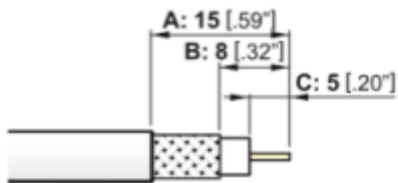

## CS-BNC-TCI

Einsatz für Koax-Kabel-Abisolier-Werkzeug für Kabelausendurchmesser  $\leq 4.0$  mm zur Neutrik rearTWIST Tiny Montage (CS-BNC-RT nötig)

Abisoliermasse:

Accessories