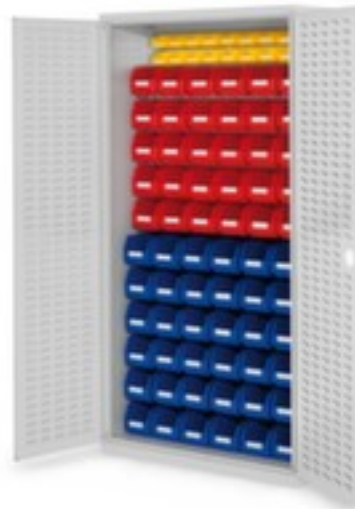

Kappes

Schlitzplattenschrank mit Kästen

RasterPlan®

Höhe x Breite x Tiefe 1950 x 1000 x 410 mm, 82 Kästen aus Polyethylen, verschließbar mit Zylinderschloss, Korpus mit strapazierfähiger Kunststoffbeschichtung in lichtgrau

Artikelnummer: 222937

® RasterPlan

KAPPES

Kappes Schlitzplattenschrank RasterPlan®

mit Favorit-Sichtlagerkästen

Schlitzplattenschrank mit Kästen

- Höhe x Breite x Tiefe 1950 x 1000 x 410 mm
- 82 Kästen aus Polyethylen
- Bestückung 36 x H x B x T 130 x 140 x 290 mm, 30 x H x B x T 130 x 140 x 230 mm, 16 x H x B x T 45 x 105 x 85 mm
- Konstruktion aus Stahl
- Doppel-Flügeltür mit Schlitzprägung
- Türöffnungswinkel 200 °
- verschließbar mit Zylinderschloss
- 3-riegeliger-Schließmechanismus
- Korpus mit strapazierfähiger Kunststoffbeschichtung in lichtgrau

Möbeltyp	Schrank	Oberfläche Korpus	kunststoffbeschichtet
Schranktyp	Systemschrank	Oberfläche Front	kunststoffbeschichtet
Türtyp	Doppel-Flügeltür mit Schlitzprägung	Schließsystem	Zylinderschloss
Höhe	1950 mm	Schließfunktion	3-riegeliger-Schließmechanismus
Breite	1000 mm	Material	Stahl
Tiefe	410 mm	abschließbar	ja
Schrank Ausstattung	Schlitzplatte mit Kästen	Mitteltrennwand	nein
Kasten-Anzahl x Größe	36 x H x B x T 130 x 140 x 290 mm, 30 x H x B x T 130 x 140 x 230 mm, 16 x H x B x T 45 x 105 x 85 mm	Türöffnungswinkel	200 °
Material Kasten	Polyethylen	Gewicht	95,9 kg
Farbe Korpus	lichtgrau		

Dazu passt auch ...

221109		Putzrollen-Bodenständer, für max. 430 mm breite Rollen, Passend für Rollen mit 450 mm Durchmesser, Gestell aus Metall in weiß
221121		Wischtuch, 1500 Tücher, Länge x Breite 300 x 230 mm, Rollen Länge x Durchmesser 450 m x 290 mm, Papierqualität Zellstoff, In altrosa
222681		Handreinigungsgel, parfüm- und silikonfrei, Geruch Zitrone
531287		Inforahmen, DIN A4 im Hoch-/Querformat, Rahmen in rot, Rückseite selbstklebend