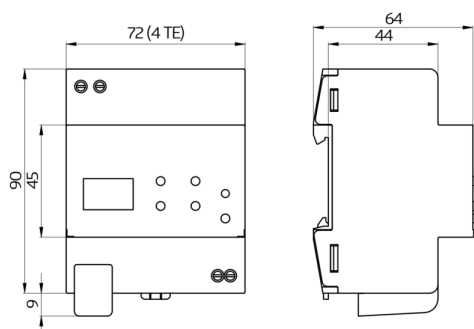

Manuele bediening:	normale/adresseermodus|| Programmeertoets voor omschakeling van Programmeertoets voor omschakeling van
KNX TP 256:	Ja
Nominale stroom:	160 mA
Nominale stroom maximaal:	210 mA

Bestelgegevens

Omschrijving	Kleur	Code	EAN-Code
DA64-230/KNX REG	wit	93302	4007529933020

Afmetingen 93302

© 2022 B.E.G. Brück Electronic GmbH