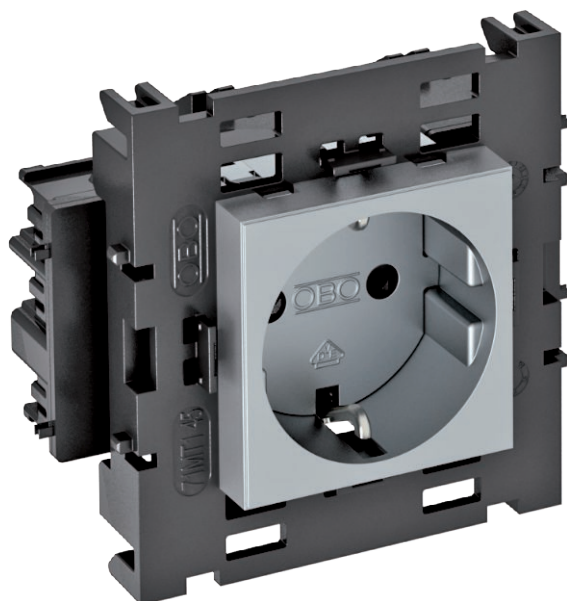

Technisch specificatieblad

Contactdoos 0°, Connect 80, met randaarde, 1-voudig

Artikelnr. 6120422

Contactdoos met randaarde (niet geschikt voor gebruik in België), zij-aansluiting 1-voudig 0°, met verhoogde aanraakbeveiliging, met steekklemmen, 2-polig, 16 A, 250 V~, met verbindingsklemmen conform IEC 60884-1, geschikt voor de inbouw in wandgoten Rapid 80.

PC Polycarbonaat

Extra productbeschrijving 2 Voor installatie in Rapid 45-goten, wandgoten, energiezuilen, ondervloersystemen en Deskboxen.

Stamgegevens

Bestelnr.	6120422
Type	STD-D0C8 AL1
Dimensie	250V, 10/16A
Kleur	aluminium gelakt
Materiaal	Polycarbonaat
Materiaal-afk.	PC
Kleinste verkoop-eenheid (VG)	1,00 Stuk
Gewicht	8,50 kg/100 st.