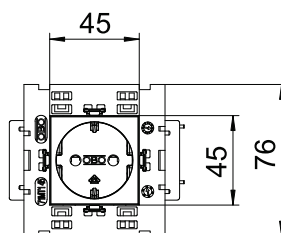

PC Polycarbonaat

Extra productbeschrijving 2 Voor installatie in Rapid 45-goten, wandgoten, energiezuilen, ondervloersystemen en Deskboxen.

Stamgegevens

Bestelnr.	6120422
Type	STD-D0C8 AL1
Dimensie	250V, 10/16A
Kleur	aluminium gelakt
Materiaal	Polycarbonaat
Materiaal-afk.	PC
Kleinste verkoop-eenheid (VG)	1,00 Stuk
Gewicht	8,50 kg/100 st.

Technisch specificatieblad

Contactdoos 0°, Connect 80, met randaarde, 1-voudig

Artikelnr. 6120422

Technische gegevens

Breedte	86,00 mm
Zijhoogte	76,00 mm
Diepe	42,00 mm
Afdekking	Centraalplaat
Afsluitbaar	<input type="checkbox"/>
Aansluittype	Steekklem
Opdruk/markering	zonder opdruk
Uitvoering	1-voudig 0°
Uitvoering	,
Uitvoering van de oppervlakken	Mat
Uitvoering contactdoos/schakelaar	SCHUKO
Uitvoering	SCHUKO
Aantal polen	2,00
Aantal eenheden	1,00
Aantal modules (bij modulaire constructie)	0,00
Aantal contactdozen schakelbaar	0,00
Uitwerpmechanisme	<input type="checkbox"/>
Type bevestiging	Vastklikken
Opschriftplaatje	<input type="checkbox"/>
Bedrijfstemperatuur	-5,00 - 40,00 °C
Spanningsbeveiliging	<input type="checkbox"/>
voor verzwaarde omstandigheden (conform VDE)	<input type="checkbox"/>
Reserve	<input type="checkbox"/>
Halogeenvrij	<input checked="" type="checkbox"/>
Geïsoleerde inbouw	<input type="checkbox"/>
verhoogde contactbescherming	<input checked="" type="checkbox"/>
Klapdeksel	<input type="checkbox"/>
Codering	nee
Controlelampje	<input type="checkbox"/>
Met Aan/Uit-schakelaar	<input type="checkbox"/>
Met fijnzekering	<input type="checkbox"/>
Met functieverlichting	<input type="checkbox"/>
Met oriëntatielicht	<input type="checkbox"/>
Montagetype	Inbouwinstallatiekanaal
Nominale spanning	250,00 V
Nominale stroom	16,00 A
Beschermingsgraad	overige
Speciale voeding	zonder speciale voeding
Contactdoos uitvoering	Schutzkontakt
Contactdoos hoek	0°
Transparant	<input type="checkbox"/>
Overspanningsbeveiliging	<input type="checkbox"/>
Verdraaide centrale inzet	<input type="checkbox"/>