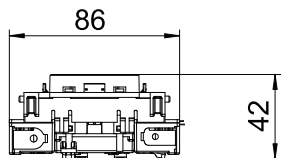

PC Polycarbonaat

Extra productbeschrijving 2 Voor installatie in Rapid 45-goten, wandgoten, energiezuilen, ondervloersystemen en Deskboxen.

Stamgegevens

Bestelnr.	6120422
Type	STD-D0C8 AL1
Dimensie	250V, 10/16A
Kleur	aluminium gelakt
Materiaal	Polycarbonaat
Materiaal-afk.	PC
Kleinste verkoop-eenheid (VG)	1,00 Stuk
Gewicht	8,50 kg/100 st.

Technisch specificatieblad

Contactdoos 0°, Connect 80, met randaarde, 1-voudig

Artikelnr. 6120422

Technische gegevens

Breedte	86,00 mm
Zijhoogte	76,00 mm
Diepe	42,00 mm
Afdekking	Centraalplaat
Afsluitbaar	<input type="checkbox"/>
Aansluittype	Steekklem
Opdruk/markering	zonder opdruk
Uitvoering	1-voudig 0°
Uitvoering	,
Uitvoering van de oppervlakken	Mat
Uitvoering contactdoos/schakelaar	SCHUKO
Uitvoering	SCHUKO
Aantal polen	2,00
Aantal eenheden	1,00
Aantal modules (bij modulaire constructie)	0,00
Aantal contactdozen schakelbaar	0,00
Uitwerpmechanisme	<input type="checkbox"/>
Type bevestiging	Vastklikken
Opschriftplaatje	<input type="checkbox"/>
Bedrijfstemperatuur	-5,00 - 40,00 °C
Spanningsbeveiliging	<input type="checkbox"/>
voor verzwaarde omstandigheden (conform VDE)	<input type="checkbox"/>
Reserve	<input type="checkbox"/>
Halogeenvrij	<input checked="" type="checkbox"/>
Geïsoleerde inbouw	<input type="checkbox"/>
verhoogde contactbescherming	<input checked="" type="checkbox"/>
Klapdeksel	<input type="checkbox"/>
Codering	nee
Controlelampje	<input type="checkbox"/>
Met Aan/Uit-schakelaar	<input type="checkbox"/>
Met fijnzekering	<input type="checkbox"/>
Met functieverlichting	<input type="checkbox"/>
Met oriëntatielicht	<input type="checkbox"/>
Montagetype	Inbouwinstallatiekanaal
Nominale spanning	250,00 V
Nominale stroom	16,00 A
Beschermingsgraad	overige
Speciale voeding	zonder speciale voeding
Contactdoos uitvoering	Schutzkontakt
Contactdoos hoek	0°
Transparant	<input type="checkbox"/>
Overspanningsbeveiliging	<input type="checkbox"/>
Verdraaide centrale inzet	<input type="checkbox"/>