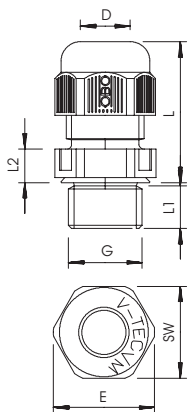

Toepassingen: van woonhuizen met kabeldozen tot industriële toepassingen in de verdelerkast. Temperatuurbereik: -20° C tot +65° C.

PA Polyamide

Stamgegevens

Bestelnr.	2022868
Type	V-TEC VM25 LGR
Omschrijving 1	Wartel
Omschrijving 2	met trekcontasting IP68
Dimensie	M25
Kleur	lichtgrijs
RAL-nummer	7035
Materiaal	Polyamide
Materiaal-afk.	PA
Kleinste verkoop-eenheid (VG)	25 Stuk
Gewicht	1,36 kg/100 st.

Technische gegevens

Afmeting E	32,00 mm
Afmeting L min.	26,00 mm
Afmeting L max.	35,00 mm
Afmeting l1	10,00 mm
Afmeting L2	6,00 mm
SW	29,00 mm
Uitvoering	recht
Soort afdichting	Dichtring
Doorbuigbescherming	<input type="checkbox"/>
Afdichtbereik D	9,00 - 17,00 mm
Afdichtbereik D	0,35 - 0,67 in
explosie veilig	<input type="checkbox"/>
Wartel voor platte kabel	<input type="checkbox"/>
Voor Ex-zone	zonder
voor Ex-zone gas	zonder
voor Ex-zone stof	zonder
moeilijk ontvlambaar	volgens VDE 0471/DIN 695 deel 2-1, testtemperatuur 650°C
Schroefdraad	M25 x 1,5
Soort schroefdraad	metrisch
Lengte schroefdraad	10,00 mm
Spoed	1,50 mm

Technisch specificatieblad

Dopmoerwartel, metrische schroefdraad, lichtgrijs

Artikelnr. 2022868

Technische gegevens

Nominale schroefdraadmaat	25
Glasvezelversterkt	<input type="checkbox"/>
Halogeenvrij	<input checked="" type="checkbox"/>
Inst. draaimoment	5,00 Nm
Meervoudig dichtingsinzetstuk	<input type="checkbox"/>
Met borgmoer	<input type="checkbox"/>
Slagvast	<input type="checkbox"/>
Zeskant hoekmaat	32,00 mm
Beschermingsgraad	IP68
Deelbare wartel	<input type="checkbox"/>
Temperatuurbereik	-20,00 - 65,00 °C
Treklastingsmogelijkheid	<input checked="" type="checkbox"/>