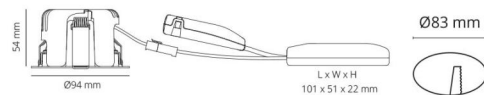

### Lichttechniek

Soort lichtbron: LED  
 Luminous flux: 530lm (@ 6500K)  
 Werkzaamheid: 62 lm/W  
 Kleurtemperatuur: 2700-6500K  
 Kleurweergave (CRI): Ra>90  
 MacAdams factor: SDCM: 2  
 levensduur: L90/B10>100,000  
 Lichtverdeling: Direct  
 Optiek: Reflector  
 Bundelhoek: 42°

### Afmetingen

Diameter (mm) D: 94  
 Cut-out (mm): 83  
 Inbouwdiepte plafond (mm): 48  
 Gewicht (kg) bruto/netto: 0.43 / 0.384

### Verpakking

Verpakkingsafmetingen (mm): 115 x 115 x 95