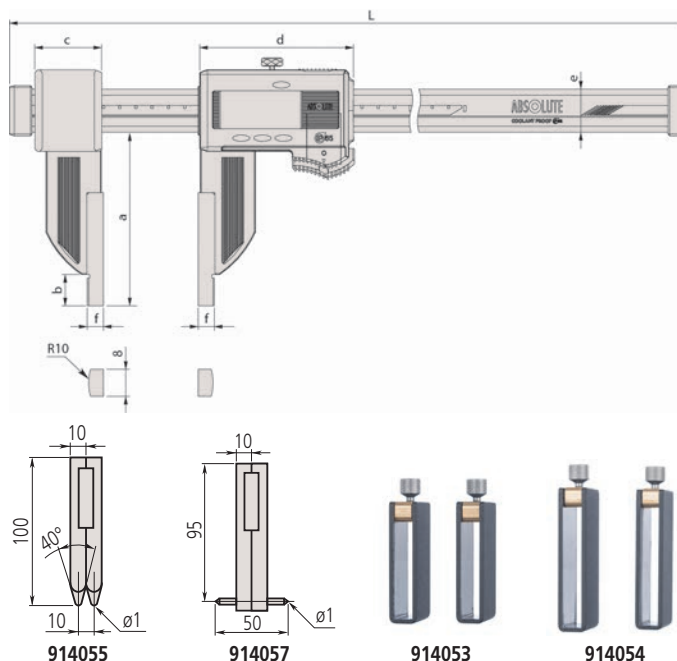

914055

914057

914053

914054