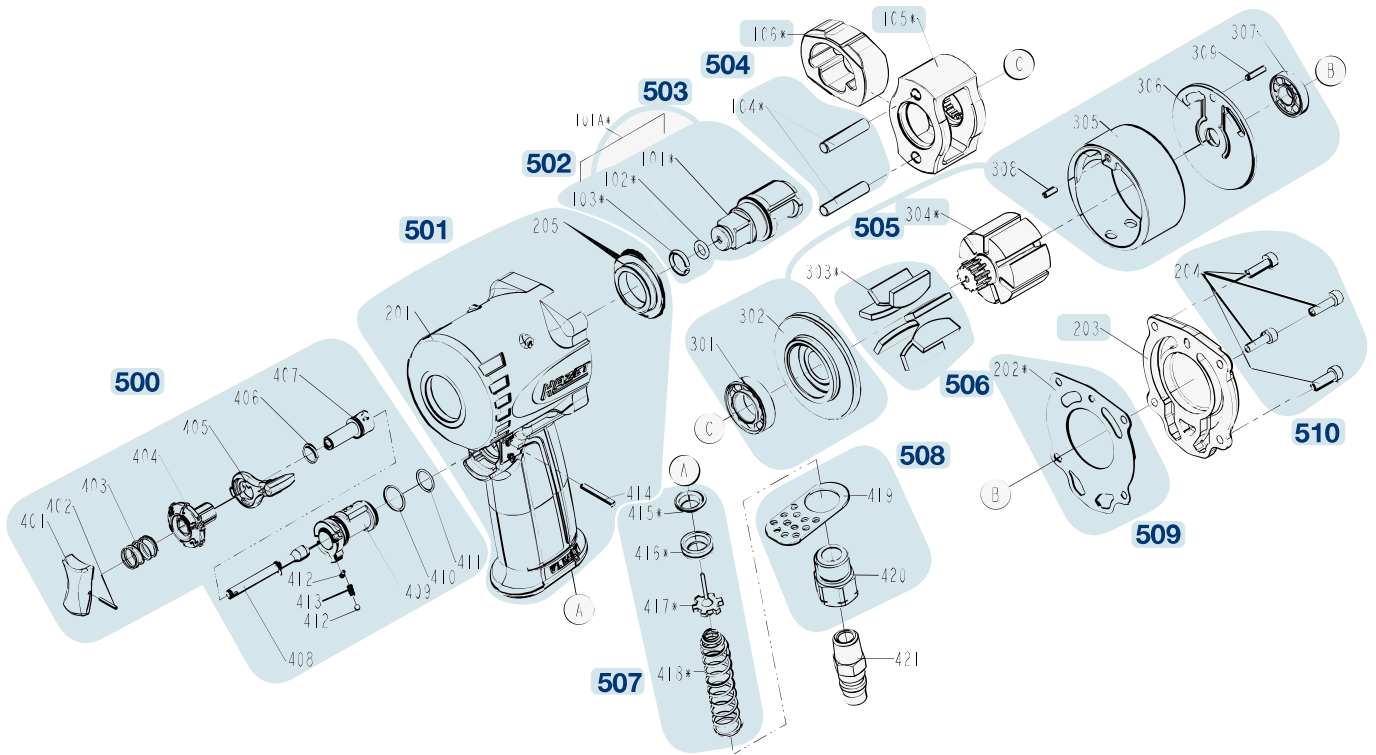

Erersatzteile 9012 M-1

Spare parts · Pièces de rechange

Pos	HAZET No.	Bezeichnung	Designation	Désignation	
105	9012 M-1-01	Schlagwerk-Korb	Striking mechanism frame	Cage de mécanisme de frappe	1
106	9012 M-1-02	Schlagwerk- / Hammer Satz	Striking mechanism / hammer set	Jeu de mécanismes de frappe / de marteaux	1
203	9012 M-1-03	Gehäuseabdeckung · hinten	Housing cover · rear	Capot de boîtier · arrière	1
304	9012 M-1-04	Rotor	Rotor	Rotor	1
500	9012 M-1-05/14	Abzughebel · komplett · Inhalt: 401 · 402 · 403 · 404 · 405 · 406 · 407 · 408 · 409 · 410 · 411 · 412 (2x) · 413	Trigger · complete · Contents: 401 · 402 · 403 · 404 · 405 · 406 · 407 · 408 · 409 · 410 · 411 · 412 (2x) · 413	Levier de tirage · complet · Contenu : 401 · 402 · 403 · 404 · 405 · 406 · 407 · 408 · 409 · 410 · 411 · 412 (2x) · 413	14
501	9012 M-1-06/3	Gehäuse · Inhalt: 201 · 205 · 414	Housing · Contents: 201 · 205 · 414	Boîtier · Contenu : 201 · 205 · 414	3
502	9012 M-1-07/2	Ring Satz · Inhalt: 102 · 103	Ring set · Contents: 102 · 103	Jeu de bagues · Contenu : 102 · 103	2
503	9012 M-1-08/3	Vierkant · mit Ring Satz · Inhalt: 101 · 102 · 103	Square · with ring set · Contents: 101 · 102 · 103	Carré · avec jeu de bagues · Contenu : 101 · 102 · 103	3
504	9012 M-1-09/2	Stift · Inhalt: 104 (2x)	Pin · Contents: 104 (2x)	Goupille · Contenu : 104 (2x)	2
505	9012 M-1-010/7	Zylindereinheit · Inhalt: 301 · 302 · 305 · 306 · 307 · 308 · 309	Cylinder unit · Contents: 301 · 302 · 305 · 306 · 307 · 308 · 309	Unité de vérin · Contenu : 301 · 302 · 305 · 306 · 307 · 308 · 309	7
506	9012 M-1-011/7	Lamellen · Inhalt: 303 (7x)	Blades · Contents: 303 (7x)	Lamelles · Contenu : 303 (7x)	7
507	9012 M-1-012/4	Ventil-Einheit · Inhalt: 415 · 416 · 417 · 418	Valve unit · Contents: 415 · 416 · 417 · 418	Unité de soupape · Contenu : 415 · 416 · 417 · 418	4