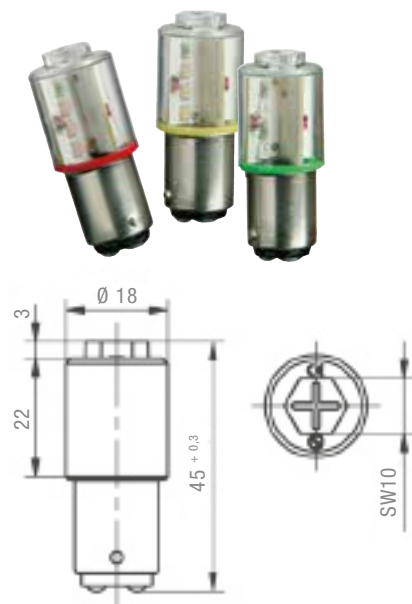

Zubehör für BR 50

MULTI-LED BA15D UND GLÜHLAMPEN

Energie- und kostensparende Hochleistungs-SMD-LED ersetzen Glühlampen.

- Extrem lange Lebensdauer (>50.000 h), schock- und vibrationsresistent gegen Umwelteinflüsse.
- Geringe Stromaufnahme (z. B. 30 mA bei 24 V).
- Gleiche Helligkeit bei allen Spannungen, Option "plus" = extra hell.

AUSFÜHRUNG		ARTIKEL-NR. 230 V AC ¹	ARTIKEL-NR. 24 V AC/DC
●	LED Standard plus	28213000013	
●	LED Standard	28213000014	28213000006
●	LED Standard plus		28213000007
●	LED Standard	28213000015	
●	LED Standard plus		28213000009
●	LED Standard	28213000016	
●	LED Standard plus	28213000017	
●	LED Standard	28213000018	28213000011
●	LED Standard plus	28213000019	
●	LED Standard	28213000020	28213000012
Glühlampe	BR50-L 7 W	28213000004	28213000000
Glühlampe	BR50-L 5 W	28213000005	28213000001

¹ nicht für Blinklichtmodule BR 50-BL, Artikelnummern auf Anfrage.

LAMPENZIEHER

Lampenzieher zum einfachen Wechseln des Leuchtmittels.

		ARTIKEL-NR.
Lampenzieher	BR50-LS	28250250000

DICHTUNGEN

Dichtung und Montagematerial für Direktmontage oder für erhöhte Schutzart IP 65.

		ARTIKEL-NR.
Direktmontagesatz	BR50-BG	28250210000
Moduldichtung IP 65 (1x pro Leuchtmodul plus 1x Basismodul)	BR50-MG	28250220000
Rohrdichtung IP 65 (nur bei Stativ- oder Rohrmontage)	BR50-TG	28250230000