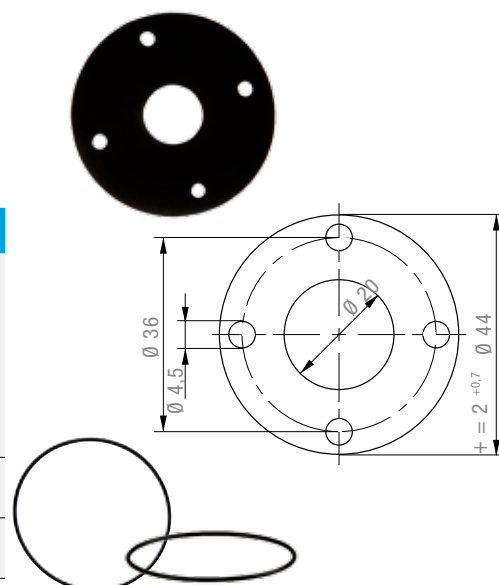

DICHTUNGEN

Dichtung und Montagematerial für Direktmontage oder für erhöhte Schutzart IP 65.

		ARTIKEL-NR.
Direktmontagesatz	BR50-BG	28250210000
Moduldichtung IP 65 (1x pro Leuchtmodul plus 1x Basismodul)	BR50-MG	28250220000
Rohrdichtung IP 65 (nur bei Stativ- oder Rohrmontage)	BR50-TG	28250230000