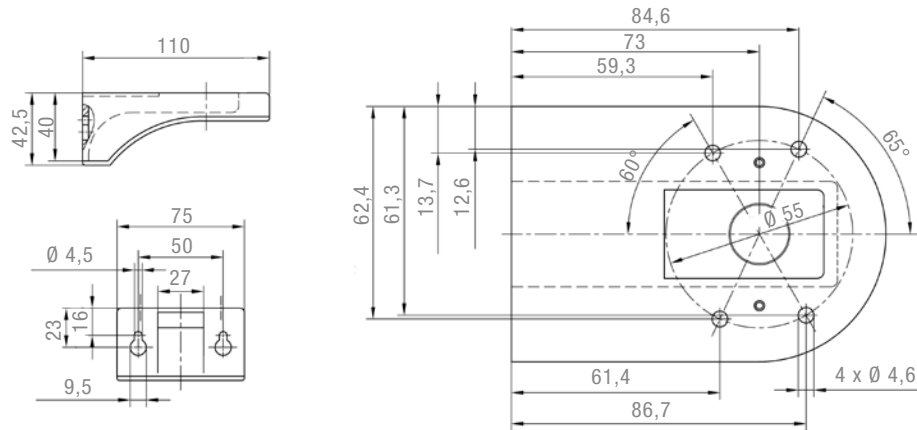

WANDHALTER MIT BLENDE

Wandhalter aus Kunststoff für die Stativmontage der BR 50.

		ARTIKEL-NR.
Wandhalter	BR50-W	28250200000

ABMESSUNGEN