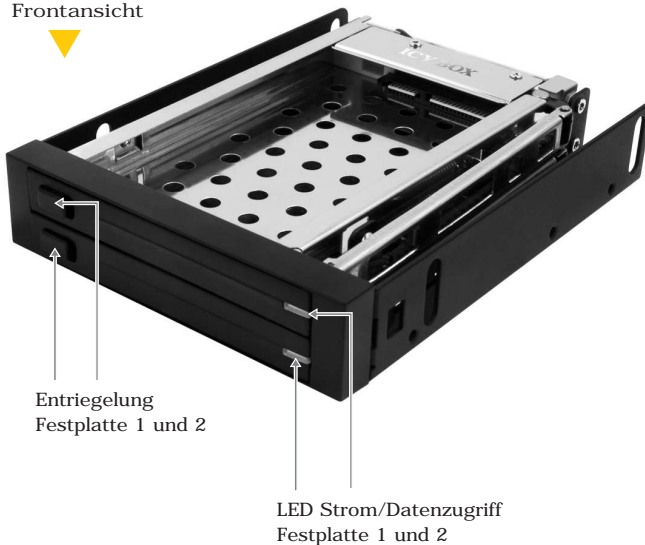

Frontansicht