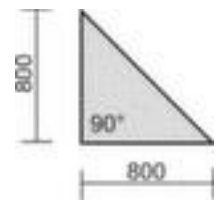

Gera

Verkettungselement

Milano

Winkel 90 °, Breite x Tiefe 800 x 800 mm, Platte aus Holz mit pflegeleichter Melaminharzbeschichtung in Dekor Buche, Form eckig

geramöbel

3 YEARS WARRANTY

Artikelnummer: 531601

Gera Verkettungselement Milano

Verkettungselement

- Winkel 90 °
- Breite x Tiefe 800 x 800 mm
- Platte aus Holz mit pflegeleichter Melaminharzbeschichtung in Dekor Buche
- Stärke 25 mm
- Form eckig
- Kante mit stoßfestem ABS-Umleimer
- Die Anlieferung erfolgt zerlegt
- 3 Jahre Garantie

Technische Details

Möbeltyp	Tisch	Oberfläche Platte	melaminharzbeschichtet
Tischtyp	Zubehör	Farbe Platte	Buche
Winkel	90 °	Plattenkante	ABS-Umleimer

Breite	800 mm	elektrisch leitend	nein
Tiefe	800 mm	Anlieferung	zerlegt
Stärke Platte	25 mm	Garantie	3 Jahre
Plattenform	eckig	Gewicht	9 kg
Material Platte	Holz		

Dazu passt auch ...

139644		Sortierstation, 12 Fächer, passend für DIN C4, für den Einbau in Schränke, Höhe x Breite x Tiefe 293 x 723 x 331 mm, aus Polystyrol in grau/schwarz
141266		LED-Tischleuchte, 12 x LED, 10 W, Leuchtmittel austauschbar, Leuchtfarbe kaltweiß (tageslichtweiß), Farbtemperatur 6500 Kelvin, Beleuchtungsstärke 1800 Lux, Energieeffizienzklasse E, gewichteter Energieverbrauch 6 kWh / 1.000 h, 7-stufig dimmbar, Kopf um 300° drehbar und 180° neigbar, Armlänge 410 mm, Aufstellung mit Standfuß, Fuß Länge x Breite 190 x 130 mm, Aus Aluminium in silber
503437		Tisch-Sichttafel, DIN A4 im Hochformat, 10 Sichttafeln, Rahmen in 5 Farben