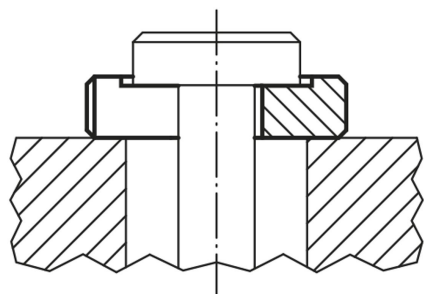

## Rondelle amovible DIN 6372 extension de gamme

### Description

**Matière :**  
Acier de traitement.

**Finition :**  
Traité et bruni.

**Indication de dessin :**  
1) Moletage croisé