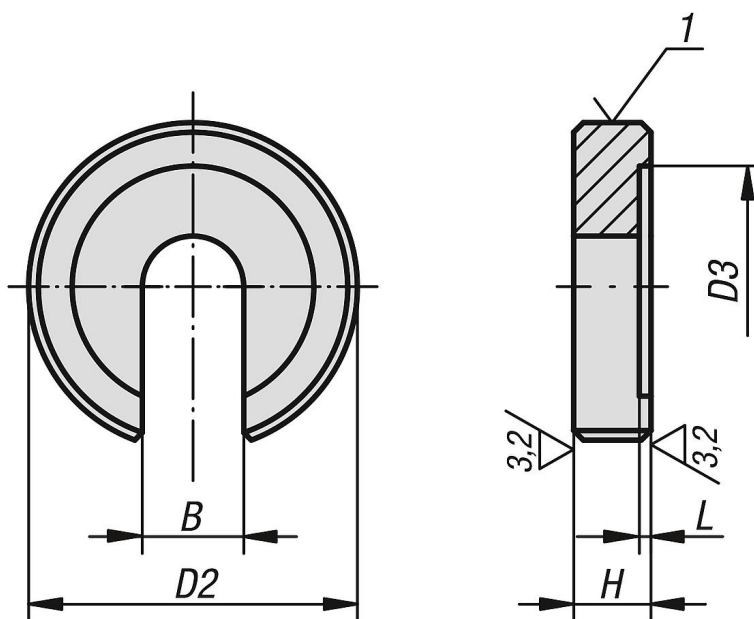

Aperçu des articles

Rondelle amovible DIN 6372 extension de gamme

Référence	B	D2	D3	H	L
K0730.05	5,25	17	12	5	0,75
K0730.06	6,4	22	16	6	0,8
K0730.08	8,4	28	21	7	1
K0730.10	10,5	34	25	8	1,2
K0730.12	13	40	30	9	1,8
K0730.14	14,5	48	33	12	1,8
K0730.16	17	56	37	12	1,8
K0730.20	21	64	45	14	2
K0730.24	25	75	52	16	2
K0730.30	31	90	65	18	2