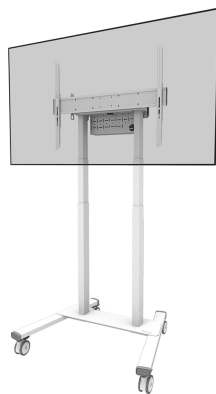

FL55-875WH1

NEOMOUNTS SUPPORTO DA PAVIMENTO

SPECIFICAZIONI

GENERALE

Dim. min. schermo*	55 inch
Dim. max. schermo*	100 inch
Peso massimo	110 kg (per schermo)
Schermi	1
Minimo VESA	100x100 mm
Massimo VESA	800x600 mm

FUNZIONALITÀ

Tipologia	Fisso
Regolazione altezza	111,3-176,3 cm
Chiudibile	Chiudibile - Lucchetto NON incluso
Altezza	208,8 cm
Larghezza	101,9 cm
Profondità	83,1 cm
Tipo di regolazione	Motorizzato

INFORMAZIONI

Neomounts

Neomounts

Neomounts FL55-875WH1 supporto da pavimento motorizzato per schermi da 55-100" - Bianco

Neomounts FL55-875WH1 MOVE Lift è un supporto mobile da pavimento per display fino a 100" con una capacità di peso massima di 110 kg. Il carrello ha una regolazione motorizzata dell'altezza di 65 cm (35 mm/secondo), si aziona con un telecomando a filo ed è dotato di un sistema anticollisione per una maggiore sicurezza. Un vano ferramenta ventilato e chiudibile a chiave con apertura per i cavi è incluso e opzionale per l'installazione.

Il carrello MOVE Lift è dotato di pratiche maniglie e di quattro solide ruote a doppio bloccaggio da 10 cm che consentono di spostare e utilizzare il supporto da pavimento ovunque si desideri. Grazie alle grandi ruote, le soglie o i tappeti non rappresentano una sfida per FL55-875WH1. Il design aperto del passo consente un facile accesso al display (touch) e permette di spostarsi più facilmente intorno agli oggetti. La canalina inclusa, opzionale per l'installazione, nasconde e instrada i cavi dal supporto a pavimento allo schermo. Una pratica staffa per la gestione dei cavi sul retro del carrello assicura uno spostamento facile e sicuro. Inoltre, nella parte inferiore del carrello è disponibile uno spazio con fori di fissaggio per installare una ciabatta elettrica.