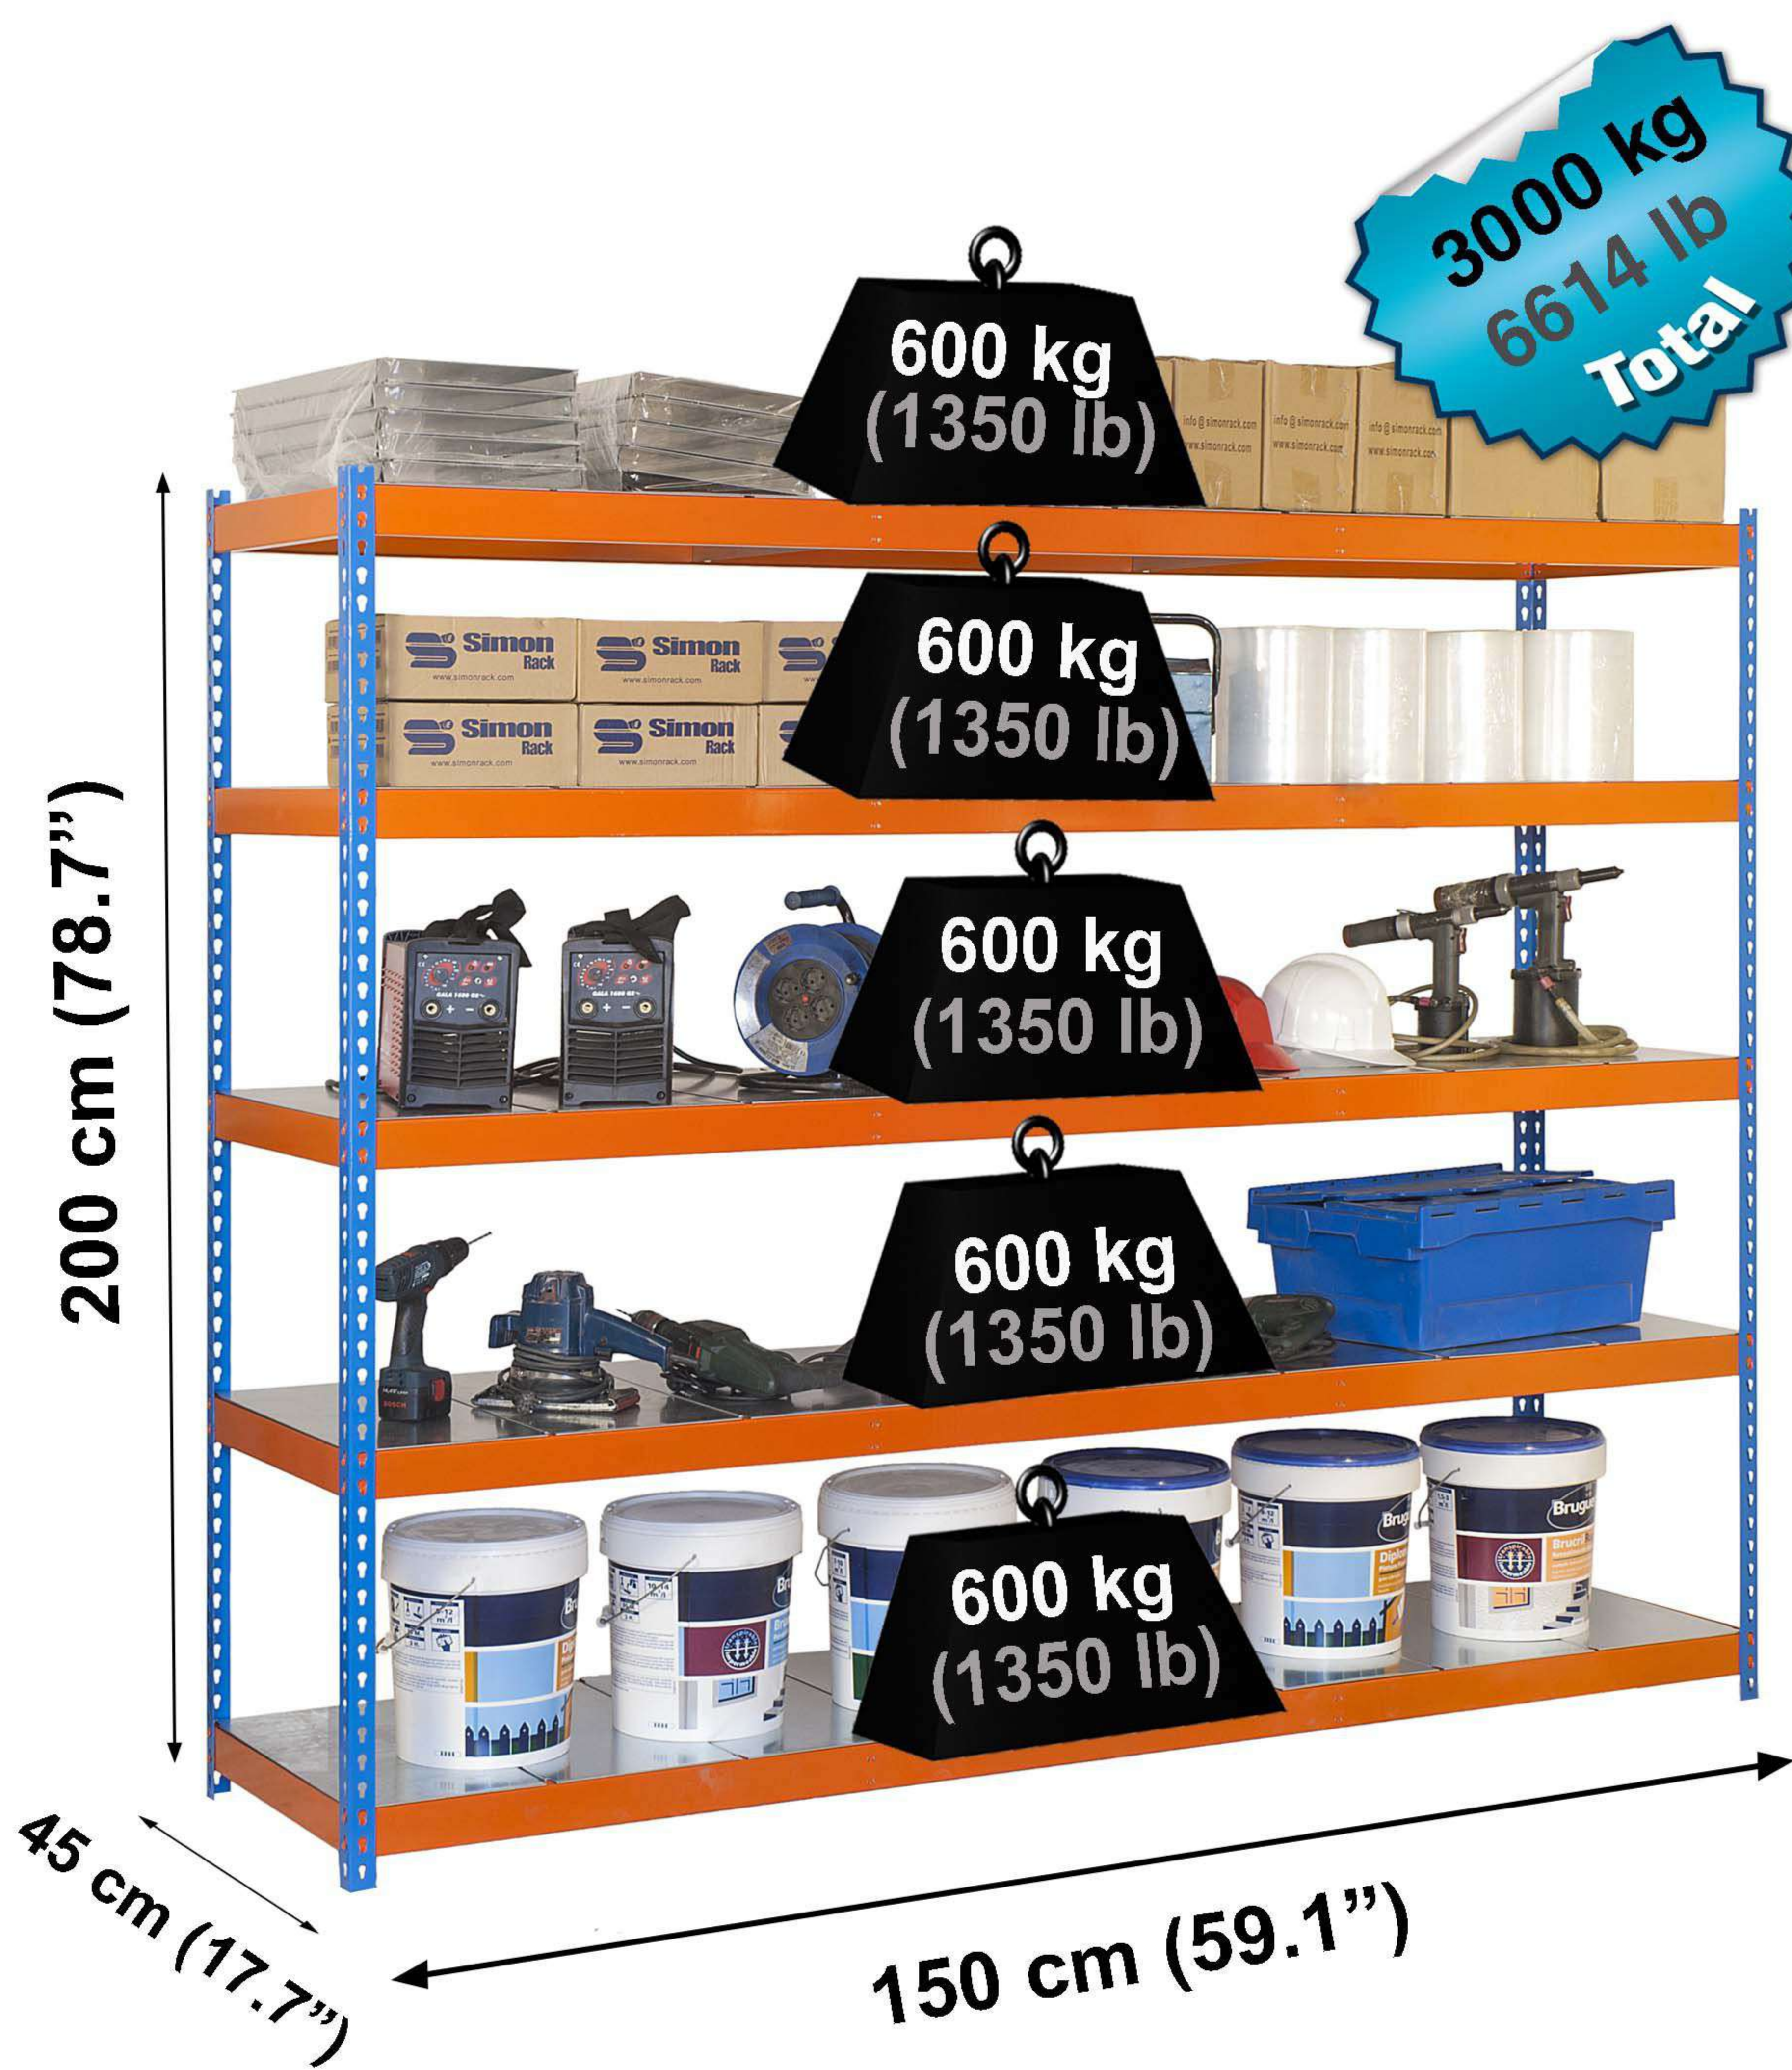

SIMONFORTE

**Simon
Rack**
SINCE 1964 - MANUFACTURER

ST 1504-5

Metal

200 x 150 x 45 cm

78.7" x 59.1" x 17.7"

**PACK
1/3**

13 x

45 x 30 cm

*MEDIDAS EN USO / USED MEASUREMENTS
MASSNAHMEN IM EINSATZ / MESURES EN EMPLOI / MEDIDAS EM USO:
1985 x 1510 x 460 mm (78.1" x 59.4" x 18.1")

www.simonrack.com

EMPRESA CERTIFICADA
EN SISTEMA DE GESTION DE CALIDAD
**ISO
9001:2015**

SIMONFORTE

ST 1504-5

**Simon
Rack**
SINCE 1964 - MANUFACTURER

Metal

200 x 150 x 45 cm
78.7" x 59.1" x 17.7"

**PACK
2/3**

12 x

45 x 30 cm