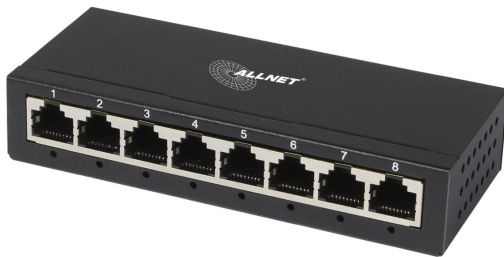

ALLNET Switch unmanaged Layer2 8 Port • 8x 1GbE • Lüfterlos • ALL-SG8008

>>> [Zum Shop-Artikel](#)

EAN CODE

ALLNET Switch unmanaged Layer2 8 Port • 8x 1GbE • Lüfterlos • ALL-SG8008

Highlights:

- Plug and Play, einfach zu installieren.
- Übertragungsbereich bis zu 150 Meter, Geschwindigkeit bis zu 1.000 Mbps.
- Reduzierung des Stromverbrauchs um 85 %
- Entspricht den Normen IEEE802.3 und IEEE802.3u.
- 8x 10/100/1000Mbps Auto-Negotiation RJ45 Ports, fügen Sie bis zu fünf Geräte zu einem lokalen Netzwerk hinzu.
- Unterstützt Auto-MDI/MDIX.
- Unterstützt IEEE802.3x Flusskontrolle für den Vollduplex-Modus und Backpressure für den Halbduplex-Modus.
- Unterstützt automatisches Lernen der MAC-Adresse und automatisches Altern.
- LED-Anzeigen zur Überwachung von Strom, Verbindung und Aktivität.
- Metallgehäuse, robustes, kompaktes Design

Beschleunigen Sie die Leistung Ihres lokalen kabelgebundenen Netzwerks mit dem 8-Port Business Desktop Gigabit Switch. Dieser unverwaltete Switch bietet acht Gigabit-Ethernet-Ports mit Auto-Sensing-Funktion und Kabelverbindungsgeschwindigkeiten von bis zu 1.000 Mbit/s. Damit können Sie Ihr lokales Netzwerk zu Hause oder im Büro erweitern und große Dateien mit Gigabit-Geschwindigkeit an Server, Laufwerke und Drucker senden. Mit Plug-and-Play-Komfort und Auto-Sensing-Ports, die automatisch die Geschwindigkeit für jedes angeschlossene Gerät optimieren, bietet er eine schnelle und einfache Lösung zur Erweiterung Ihres Büro- oder