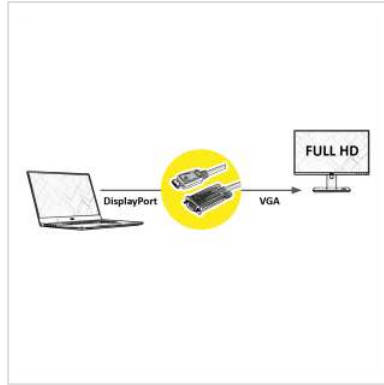

ROLINE Câble DisplayPort-VGA, DP M - VGA M, noir, 1,5 m

Numéro d'article	11.04.5971
Constructeur	ROLINE
Référence constructeur	11.04.5971
EAN (pièce unique)	7630049617346

Câble DisplayPort vers VGA pour connecter une carte graphique DP à un écran VGA - avec une résolution allant jusqu'à 1920x1080 @60Hz!

- Pour connecter une carte graphique avec connecteur DisplayPort à un moniteur VGA
- Supporte des résolutions maximales allant jusqu'à 1920x1080 @60Hz
- Les mécanismes de verrouillage de DP et VGA empêchent les fiches de glisser hors de la source/affichage et sécurisent la connexion.
- Connecteurs: DisplayPort mâle et VGA mâle et VGA mâle

- Remarque: Le câble DisplayPort-VGA ne fonctionne que dans un seul sens: le connecteur DisplayPort doit être connecté au périphérique source (par ex. carte graphique)

Caractéristiques techniques

Constructeur	ROLINE
Groupe de produits	Câble vidéo
Types de produits	Adaptateur DisplayPort-VGA
Couleur	noir
Longueur	1.5 m
Résolution maximale	1920 x 1080 / 1920 x 1200 @60Hz (2K, Full HD)
Raccordement face 1 (PC)	DisplayPort mâle

Raccordement face 2 (Périphérie)	VGA mâle
Type de connecteur face 1	DisplayPort
Genre du connecteur face 1	Mâle
Type de connecteur face 2	HD D-Sub 15 pôles (HD-15), VGA
Genre du connecteur face 2	Mâle
Domaine d'emploi	externe
Vis à main	oui