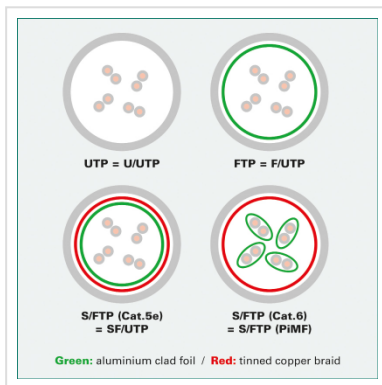

ROLINE FTP Cat.5e patchkabel , geel, 0,5 m

Art.nr.	21.15.0182
Fabrikant	ROLINE
Art.nr. fabrikant	21.15.0182
EAN (een stuk)	7611990134380

roline
Designed for Professionals

Kant en klaar afgeschermd Twisted-Pair patchkabel met RJ-45 connectoren aan beide uiteinden.

- Geschikt voor professionele en industriële toepassingen.
- Klaar voor gebruik.
- Buigbaar dank zij de aan gespoten speciale tule met knikbescherming.
- Als rangeerkabel in patchkast of als apparaat aansluitkabel in LAN te gebruiken.
- 1:1 aangesloten volgens EIA/TIA568.
- Opbouw: 8 aders soepel met afscherming van polyesterfolie met aluminium
- Impedantie: 100 Ohm.
- Hoogwaardige vergulde contacten.

Advies:

Wij raden u aan, om bij de opbouw van een nieuw netwerk, de volgende componenten te gebruiken voor de hoogst mogelijke dataoverdracht en de beste test resultaten:

21.15.0010 ROLINE installatiekabel massief Cat.5e FTP 300m.

Technische specificaties

Producent	ROLINE
Produkt groep	Twisted Pair Kabel
Produkt type	FTP patchkabel
Kleur	geel
Lengte	0.5 m
Afschermings type	FTP
Overdracht kwaliteit	Cat5e / Class D
Impedantie	100 Ohm
Aantal aders	8
Kabel type	Soepel
Crossed	nee
Kleur (Tule)	geel
Kabel LSOH	nee
Connector type RJ45	Standaard