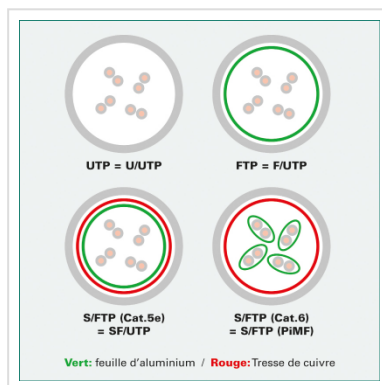

Cordon ROLINE Cat.5e UTP confectionné, bleu, 5,0 m

Numéro d'article	21.15.0564
Constructeur	ROLINE
Référence constructeur	21.15.0564
EAN (pièce unique)	7611990134908

Cordon confectionné non blindé avec des connecteurs RJ45 de qualité. Résistant grâce aux connecteurs surmoulés, assignation des connecteurs 1:1 selon la norme EIA / TIA 568A. Structure: tresse de 8 fils. Contacts dorés.

Nous conseillons pour la réalisation d'un câblage structuré l'utilisation des éléments suivants: Câble solide UTP cat.6/classe E (Réf. 21.15.0990) de ROLINE, boîtiers de raccordement / embases cat.6/classe E (Réf. 25.16.8494 / 25.16.8394) de ROLINE, panneau de brassage gris / noir 19" cat.6/classe E (Réf. 26.11.0355 / 26.11.0362) de ROLINE ainsi que les cordons UTP avec connecteurs RJ45 (Réf. 21.15.0935) de ROLINE. Ce câblage a été testé et certifié conforme à la classe D pour une longueur de 100 m dans nos laboratoires.

Caractéristiques techniques

Constructeur	ROLINE
Groupe de produits	Câble Twisted Pair
Types de produits	Cordon UTP
Couleur	bleu
Longueur	5 m
Type de protection	UTP
Qualité de transmission	Cat5e / Class D
Impédance	100 Ohm
Nombre de fils	8