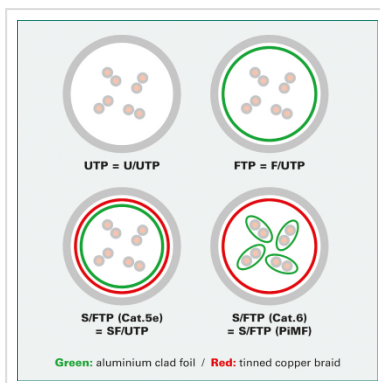

# ROLINE S/FTP-(PiMF-) Patchkabel Cat.6A, 10GBit/s, Component Level, LSOH, grijs, 0,3 m

<b>Art.nr.</b>	21.15.2970
<b>Fabrikant</b>	ROLINE
<b>Art.nr. fabrikant</b>	21.15.2970
<b>EAN (een stuk)</b>	7611990152810

**roline**<sup>®</sup>  
Designed for Professionals

Kant en klare dubbel afgeschermd (PiMF) Twisted Pair Patchkabel met afgeschermd RJ-45 connectoren aan beide uiteinden. Buigbaar dank zij de aangespoten speciale tule met knikbescherming. Als rangeerkabel in patchkast of als apparaat aansluitkabel in LAN te gebruiken. 1:1 aangesloten volgens EIA/TIA568, 8 aders. Opbouw: 8 aders soepel. Per paar afgeschermd met Polyesterfolie met Alu-laag. Totaalafscherming d.m.v. koperen gevlochten mantel. Hoogwaardige vergulde contacten.

## 100 % Component level testing

### Technische specificaties

Producent	ROLINE
Produkt groep	Twisted Pair Kabel
Produkt type	S/FTP Patchkabel
Kleur	grijs
Lengte	0.3 m
Afschermings type	SFTP
Overdracht kwaliteit	Cat6A / Class EA
Component-Level gecertificeerd	ja