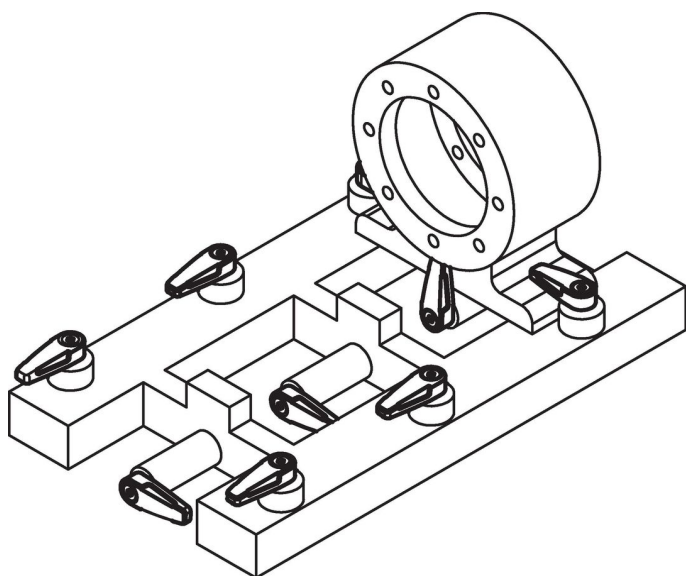

Toepassingsvoorbeeld

Voldoet

Conform RoHS

Voldoet aan Richtlijn 2011/65/EU en richtlijn 2015/863

Bevat geen SVHC stoffen

Bevat geen SVHC-stoffen met meer dan 0,1% w/w - SVHC-lijst per 14.06.2023.

Bevat geen propositie 65 stoffen

Geen propositie 65 stoffen inbegrepen
<https://www.P65Warnings.ca.gov/>

Vrij van conflictmineralen

Dit product bevat geen stoffen die worden aangeduid als "conflictmineralen" zoals tantaal, tin, goud of wolfrام uit de Democratische Republiek Congo of aangrenzende landen."